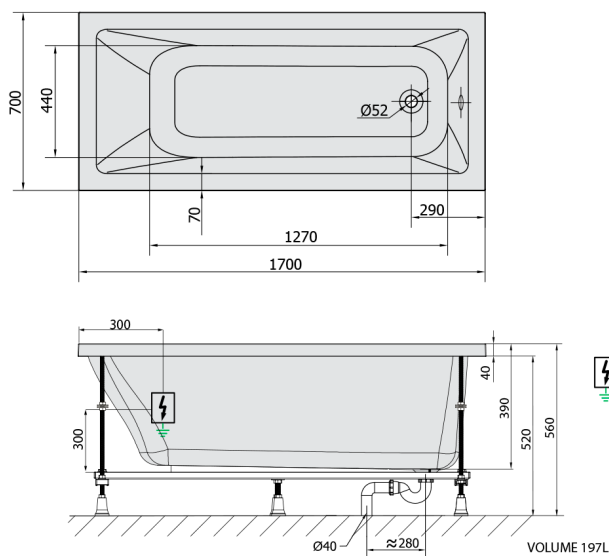

NOEMI Whirlpool-Badewanne, 170x70x39cm, Highline Hydro, Chrom

Bestellcode: 71708.5010

Größe

Länge: 1700 mm
 Breite: 700 mm
 Höhe: 390 mm
 Umfang: 197 l

Eigenschaften

Farbe: Weiß
 Material: Acrylic
 Garantie: 2 Jahre

Technisches Arbeitsblatt

 Electric cable 3x2,5mm²
 Length 2m from the wall
 Elektrický kabel 3x2,5mm²
 Délka kabelu ze zdi 2m
 Electrical Characteristic:
 Tension: 220-230V/50hz
 Max. power consumption: 1200W
 Electric protection: residual-current device 30mA
 Elektrické vlastnosti:
 Napětí: 220-230V/50hz
 Max. spotřeba: 1200W
 Elektrické jistění: proudový chránič 30mA