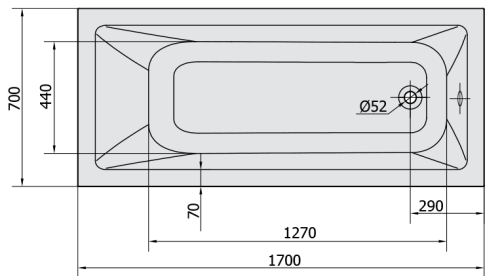

NOEMI Whirlpool-Badewanne, 170x70x39cm, Attraction Hydro-Air, Chrom

Bestellcode: 71708.4010

Größe

Länge: 1700 mm
 Breite: 700 mm
 Höhe: 390 mm
 Umfang: 197 l

Eigenschaften

Farbe: Weiß
 Material: Acrylic
 Garantie: 2 Jahre

Technisches Arbeitsblatt

 Electric cable 3x2,5mm²
 Length 2m from the wall
 Elektrický kabel 3x2,5mm²
 Délka kabelu ze zdi 2m
 Electrical Characteristic:
 Tension: 220-230V/50hz
 Max. power consumption: 1200W
 Electric protection: residual-current device 30mA
 Elektrické vlastnosti:
 Napětí: 220-230V/50hz
 Max. spotřeba: 1200W
 Elektrické jistění: proudový chránič 30mA