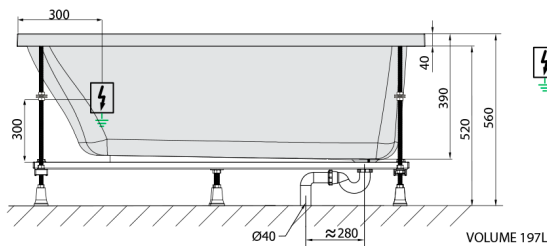

NOEMI Whirlpool-Badewanne, 170x70x39cm, Attraction Hydro-Air, Chrom

Bestellcode: 71708.4010

Größe

Länge: 1700 mm
 Breite: 700 mm
 Höhe: 390 mm
 Umfang: 197 l

Eigenschaften

Farbe: Weiß
 Material: Acrylic
 Garantie: 2 Jahre

Technisches Arbeitsblatt

 Electric cable 3x2,5mm²
 Length 2m from the wall
 Elektrický kabel 3x2,5mm²
 Délka kabelu ze zdi 2m
 Electrical Characteristic:
 Tension: 220-230V/50hz
 Max. power consumption: 1200W
 Electric protection: residual-current device 30mA
 Elektrické vlastnosti:
 Napětí: 220-230V/50hz
 Max. spotřeba: 1200W
 Elektrické jistění: proudový chránič 30mA