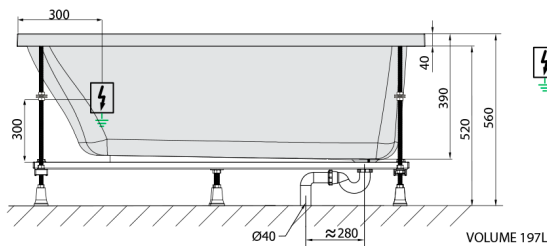

### Größe

Länge: 1700 mm  
 Breite: 700 mm  
 Höhe: 390 mm  
 Umfang: 197 l

### Technisches Arbeitsblatt

Electric cable 3x2,5mm<sup>2</sup>  
 Length 2m from the wall

Elektrický kabel 3x2,5mm<sup>2</sup>  
 Délka kabelu ze zdi 2m

Electrical Characteristic:  
 Tension: 220-230V/50hz  
 Max. power consumption: 1200W  
 Electric protection: residual-current device 30mA