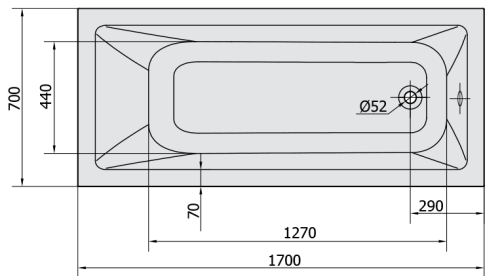

### Größe

Länge: 1700 mm  
 Breite: 700 mm  
 Höhe: 390 mm  
 Umfang: 197 l

### Technisches Arbeitsblatt

Electric cable 3x2,5mm<sup>2</sup>  
 Length 2m from the wall

Elektrický kabel 3x2,5mm<sup>2</sup>  
 Délka kabelu ze zdi 2m

Electrical Characteristic:  
 Tension: 220-230V/50hz  
 Max. power consumption: 1200W  
 Electric protection: residual-current device 30mA