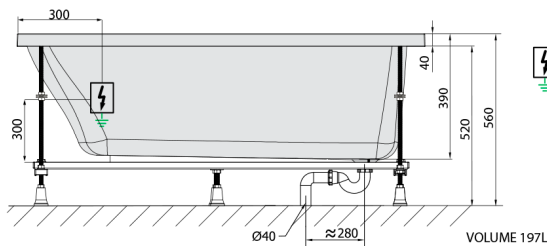

NOEMI Whirlpool-Badewanne, 170x70x39cm, Active Hydro-Air, Chrom

Bestellcode: 71708.2010

Größe

Länge: 1700 mm
 Breite: 700 mm
 Höhe: 390 mm
 Umfang: 197 l

Eigenschaften

Farbe: Weiß
 Material: Acrylic
 Garantie: 2 Jahre

Technisches Arbeitsblatt

Electric cable 3x2,5mm²
 Length 2m from the wall

Elektrický kabel 3x2,5mm²
 Délka kabelu ze zdi 2m

Electrical Characteristic:
 Tension: 220-230V/50hz
 Max. power consumption: 1200W
 Electric protection: residual-current device 30mA