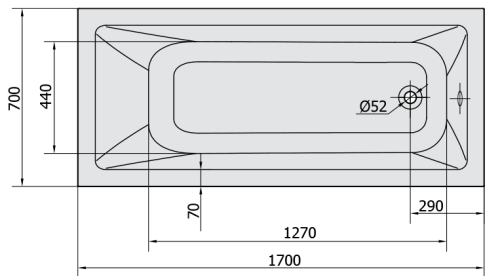

NOEMI Whirlpool-Badewanne, 170x70x39cm, Active Hydro-Air, Chrom

Bestellcode: 71708.2010

Größe

Länge: 1700 mm
 Breite: 700 mm
 Höhe: 390 mm
 Umfang: 197 l

Eigenschaften

Farbe: Weiß
 Material: Acrylic
 Garantie: 2 Jahre

Technisches Arbeitsblatt

Electric cable 3x2,5mm²
 Length 2m from the wall

Elektrický kabel 3x2,5mm²
 Délka kabelu ze zdi 2m

Electrical Characteristic:
 Tension: 220-230V/50hz
 Max. power consumption: 1200W
 Electric protection: residual-current device 30mA