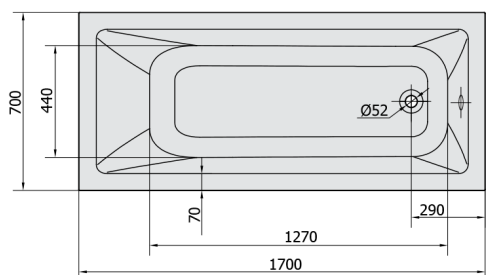

NOEMI Whirlpool-Badewanne, 170x70x39cm, Active Hydro, Chrom

Bestellcode: 71708.1010

Größe

Länge: 1700 mm
 Breite: 700 mm
 Höhe: 390 mm
 Umfang: 197 l

Eigenschaften

Farbe: Weiß
 Material: Acrylic
 Garantie: 2 Jahre

Technisches Arbeitsblatt

 Electric cable 3x2,5mm²
 Length 2m from the wall
 Elektrický kabel 3x2,5mm²
 Délka kabelu ze zdi 2m
 Electrical Characteristic:
 Tension: 220-230V/50hz
 Max. power consumption: 1200W
 Electric protection: residual-current device 30mA
 Elektrické vlastnosti:
 Napětí: 220-230V/50hz
 Max. spotřeba: 1200W
 Elektrické jistiění: proudový chránič 30mA