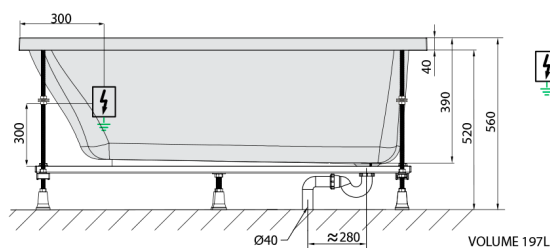

NOEMI Whirlpool-Badewanne, 170x70x39cm, Active Hydro, Chrom

Bestellcode: 71708.1010

Größe

Länge: 1700 mm
 Breite: 700 mm
 Höhe: 390 mm
 Umfang: 197 l

Eigenschaften

Farbe: Weiß
 Material: Acrylic
 Garantie: 2 Jahre

Technisches Arbeitsblatt

 Electric cable 3x2,5mm²
 Length 2m from the wall
 Elektrický kabel 3x2,5mm²
 Délka kabelu ze zdi 2m
 Electrical Characteristic:
 Tension: 220-230V/50hz
 Max. power consumption: 1200W
 Electric protection: residual-current device 30mA
 Elektrické vlastnosti:
 Napětí: 220-230V/50hz
 Max. spotřeba: 1200W
 Elektrické jistiění: proudový chránič 30mA