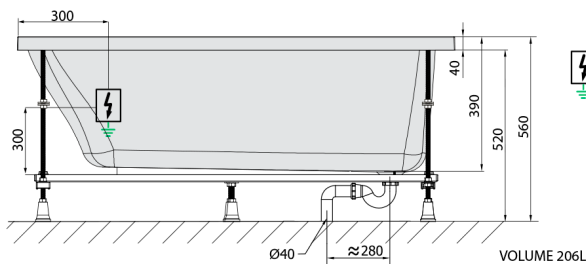

NOEMI Whirlpool-Badewanne, 160x80x39cm, Highline Hydro-Air, Chrom

Bestellcode: 71722.6010

Größe

Länge: 1600 mm
 Breite: 800 mm
 Höhe: 390 mm
 Umfang: 206 l

Eigenschaften

Farbe: Weiß
 Material: Acrylic
 Garantie: 2 Jahre

Technisches Arbeitsblatt

Electric cable 3x2,5mm²
 Length 2m from the wall
 Elektrický kabel 3x2,5mm²
 Délka kabelu ze zdi 2m

Electrical Characteristic:
 Tension: 220-230V/50hz
 Max. power consumption: 1200W
 Electric protection: residual-current device 30mA