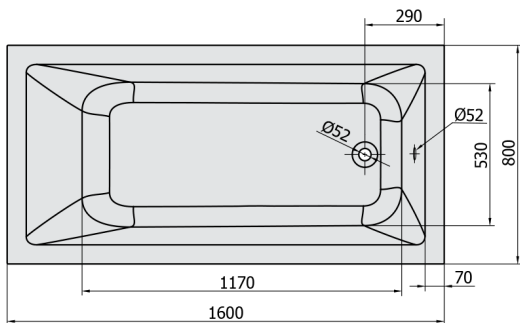

NOEMI Whirlpool-Badewanne, 160x80x39cm, Highline Hydro-Air, Chrom

Bestellcode: 71722.6010

Größe

Länge: 1600 mm
 Breite: 800 mm
 Höhe: 390 mm
 Umfang: 206 l

Eigenschaften

Farbe: Weiß
 Material: Acrylic
 Garantie: 2 Jahre

Technisches Arbeitsblatt

Electric cable 3x2,5mm²
 Length 2m from the wall
 Elektrický kabel 3x2,5mm²
 Délka kabelu ze zdi 2m

Electrical Characteristic:
 Tension: 220-230V/50hz
 Max. power consumption: 1200W
 Electric protection: residual-current device 30mA