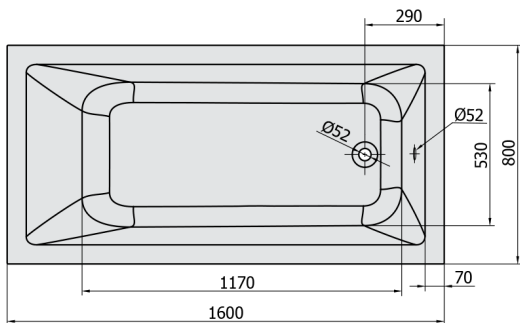

## NOEMI Whirlpool-Badewanne, 160x80x39cm, Highline Hydro, Chrom

Bestellcode: 71722.5010

### Größe

Länge: 1600 mm  
 Breite: 800 mm  
 Höhe: 390 mm  
 Umfang: 206 l

### Technisches Arbeitsblatt

Electric cable 3x2,5mm<sup>2</sup>  
 Length 2m from the wall  
 Elektrický kabel 3x2,5mm<sup>2</sup>  
 Délka kabelu ze zdi 2m

Electrical Characteristic:  
 Tension: 220-230V/50hz  
 Max. power consumption: 1200W  
 Electric protection: residual-current device 30mA