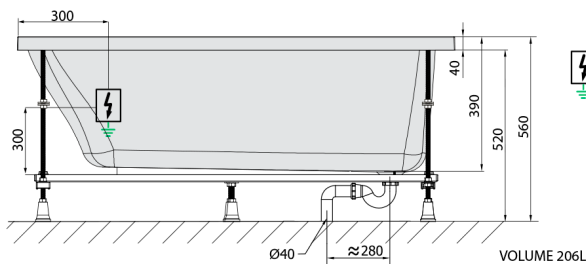

### Größe

Länge: 1600 mm  
 Breite: 800 mm  
 Höhe: 390 mm  
 Umfang: 206 l

### Technisches Arbeitsblatt

Electric cable 3x2,5mm<sup>2</sup>  
 Length 2m from the wall  
 Elektrický kabel 3x2,5mm<sup>2</sup>  
 Délka kabelu ze zdi 2m

Electrical Characteristic:  
 Tension: 220-230V/50hz  
 Max. power consumption: 1200W  
 Electric protection: residual-current device 30mA