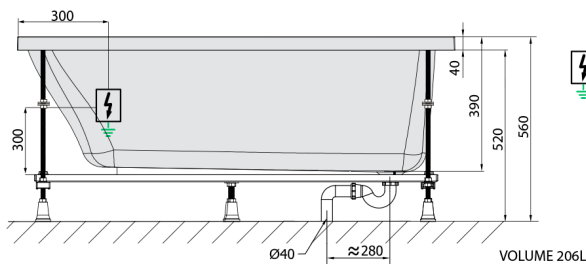

NOEMI Whirlpool-Badewanne, 160x80x39cm, Attraction Hydro-Air, Chrom

Bestellcode: 71722.4010

Größe

Länge: 1600 mm
 Breite: 800 mm
 Höhe: 390 mm
 Umfang: 206 l

Eigenschaften

Farbe: Weiß
 Material: Acrylic
 Garantie: 2 Jahre

Technisches Arbeitsblatt

Electric cable 3x2,5mm²
 Length 2m from the wall
 Elektrický kabel 3x2,5mm²
 Délka kabelu ze zdi 2m

Electrical Characteristic:
 Tension: 220-230V/50hz
 Max. power consumption: 1200W
 Electric protection: residual-current device 30mA