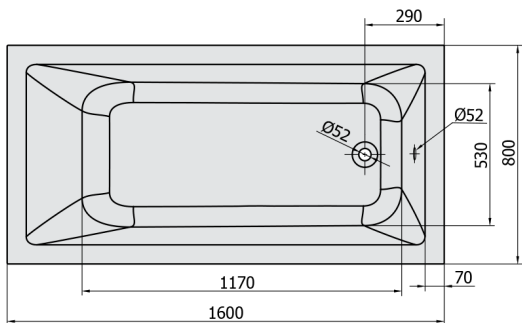

NOEMI Whirlpool-Badewanne, 160x80x39cm, Attraction Hydro-Air, Chrom

Bestellcode: 71722.4010

Größe

Länge: 1600 mm
 Breite: 800 mm
 Höhe: 390 mm
 Umfang: 206 l

Eigenschaften

Farbe: Weiß
 Material: Acrylic
 Garantie: 2 Jahre

Technisches Arbeitsblatt

Electric cable 3x2,5mm²
 Length 2m from the wall
 Elektrický kabel 3x2,5mm²
 Délka kabelu ze zdi 2m

Electrical Characteristic:
 Tension: 220-230V/50hz
 Max. power consumption: 1200W
 Electric protection: residual-current device 30mA