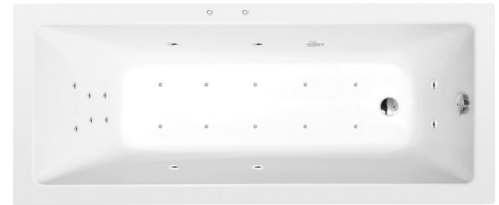

NOEMI Whirlpool-Badewanne, 160x80x39cm, Attraction Hydro-Air, Chrom

Bestellcode: 71722.4010

Größe

Länge: 1600 mm
 Breite: 800 mm
 Höhe: 390 mm
 Umfang: 206 l

Eigenschaften

Farbe: Weiß
 Material: Acrylic
 Garantie: 2 Jahre

Technisches Arbeitsblatt

Electric cable 3x2,5mm²
 Length 2m from the wall
 Elektrický kabel 3x2,5mm²
 Délka kabelu ze zdi 2m

Electrical Characteristic:
 Tension: 220-230V/50hz
 Max. power consumption: 1200W
 Electric protection: residual-current device 30mA