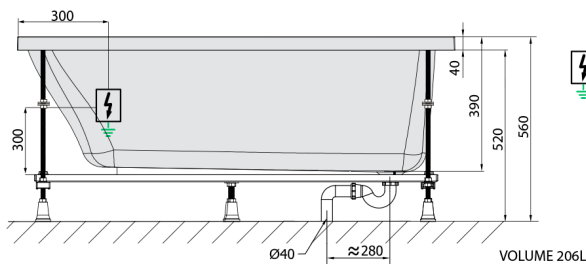

NOEMI Whirlpool-Badewanne, 160x80x39cm, Attraction Hydro, Chrom

Bestellcode: 71722.3010

Größe

Länge: 1600 mm
 Breite: 800 mm
 Höhe: 390 mm
 Umfang: 206 l

Eigenschaften

Farbe: Weiß
 Material: Acrylic
 Garantie: 2 Jahre

Technisches Arbeitsblatt

Electric cable 3x2,5mm²
 Length 2m from the wall

Elektrický kabel 3x2,5mm²
 Délka kabelu ze zdi 2m

Electrical Characteristic:
 Tension: 220-230V/50hz
 Max. power consumption: 1200W
 Electric protection: residual-current device 30mA