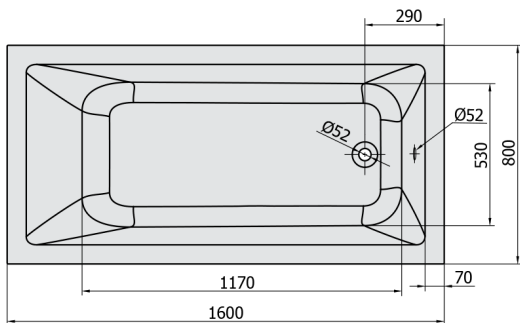

NOEMI Whirlpool-Badewanne, 160x80x39cm, Attraction Hydro, Chrom

Bestellcode: 71722.3010

Größe

Länge: 1600 mm
 Breite: 800 mm
 Höhe: 390 mm
 Umfang: 206 l

Eigenschaften

Farbe: Weiß
 Material: Acrylic
 Garantie: 2 Jahre

Technisches Arbeitsblatt

Electric cable 3x2,5mm²
 Length 2m from the wall

Elektrický kabel 3x2,5mm²
 Délka kabelu ze zdi 2m

Electrical Characteristic:
 Tension: 220-230V/50hz
 Max. power consumption: 1200W
 Electric protection: residual-current device 30mA