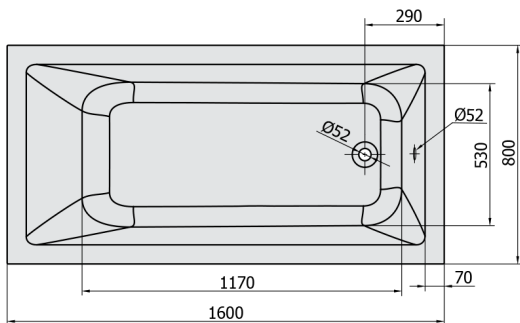

NOEMI Whirlpool-Badewanne, 160x80x39cm, Active Hydro-Air, Chrom

Bestellcode: 71722.2010

Größe

Länge: 1600 mm
 Breite: 800 mm
 Höhe: 390 mm
 Umfang: 206 l

Eigenschaften

Farbe: Weiß
 Material: Acrylic
 Garantie: 2 Jahre

Technisches Arbeitsblatt

Electric cable 3x2,5mm²
 Length 2m from the wall
 Elektrický kabel 3x2,5mm²
 Délka kabelu ze zdi 2m

Electrical Characteristic:
 Tension: 220-230V/50hz
 Max. power consumption: 1200W
 Electric protection: residual-current device 30mA