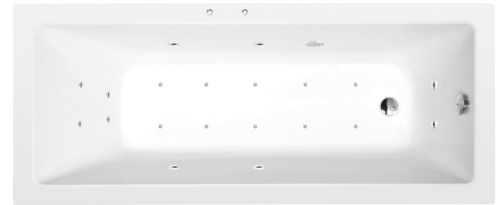

NOEMI Whirlpool-Badewanne, 160x80x39cm, Active Hydro-Air, Chrom

Bestellcode: 71722.2010

Größe

Länge: 1600 mm
 Breite: 800 mm
 Höhe: 390 mm
 Umfang: 206 l

Eigenschaften

Farbe: Weiß
 Material: Acrylic
 Garantie: 2 Jahre

Technisches Arbeitsblatt

Electric cable 3x2,5mm²
 Length 2m from the wall
 Elektrický kabel 3x2,5mm²
 Délka kabelu ze zdi 2m

Electrical Characteristic:
 Tension: 220-230V/50hz
 Max. power consumption: 1200W
 Electric protection: residual-current device 30mA