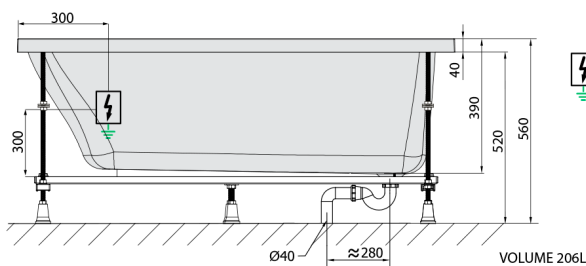

NOEMI Whirlpool-Badewanne, 160x80x39cm, Active Hydro-Air, Chrom

Bestellcode: 71722.2010

Größe

Länge: 1600 mm
 Breite: 800 mm
 Höhe: 390 mm
 Umfang: 206 l

Eigenschaften

Farbe: Weiß
 Material: Acrylic
 Garantie: 2 Jahre

Technisches Arbeitsblatt

Electric cable 3x2,5mm²
 Length 2m from the wall
 Elektrický kabel 3x2,5mm²
 Délka kabelu ze zdi 2m

Electrical Characteristic:
 Tension: 220-230V/50hz
 Max. power consumption: 1200W
 Electric protection: residual-current device 30mA