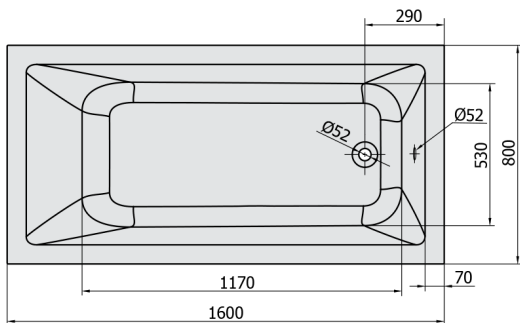

NOEMI Whirlpool-Badewanne, 160x80x39cm, Active Hydro, Chrom

Bestellcode: 71722.1010

Größe

Länge: 1600 mm
 Breite: 800 mm
 Höhe: 390 mm
 Umfang: 206 l

Eigenschaften

Farbe: Weiß
 Material: Acrylic
 Garantie: 2 Jahre

Technisches Arbeitsblatt

Electric cable 3x2,5mm²
 Length 2m from the wall
 Elektrický kabel 3x2,5mm²
 Délka kabelu ze zdi 2m

Electrical Characteristic:
 Tension: 220-230V/50hz
 Max. power consumption: 1200W
 Electric protection: residual-current device 30mA