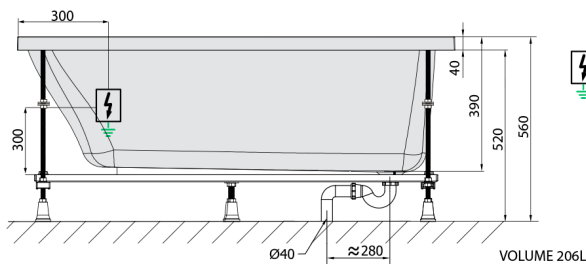

NOEMI Whirlpool-Badewanne, 160x80x39cm, Active Hydro, Chrom

Bestellcode: 71722.1010

Größe

Länge: 1600 mm
 Breite: 800 mm
 Höhe: 390 mm
 Umfang: 206 l

Eigenschaften

Farbe: Weiß
 Material: Acrylic
 Garantie: 2 Jahre

Technisches Arbeitsblatt

Electric cable 3x2,5mm²
 Length 2m from the wall
 Elektrický kabel 3x2,5mm²
 Délka kabelu ze zdi 2m

Electrical Characteristic:
 Tension: 220-230V/50hz
 Max. power consumption: 1200W
 Electric protection: residual-current device 30mA