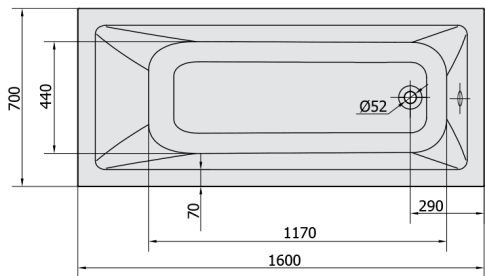

NOEMI Whirlpool-Badewanne, 160x70x39cm, Highline Hydro-Air, Chrom

Bestellcode: 71707.6010

Größe

Länge: 1600 mm
 Breite: 700 mm
 Höhe: 390 mm
 Umfang: 183 l

Eigenschaften

Farbe: Weiß
 Material: Acrylic
 Garantie: 2 Jahre

Technisches Arbeitsblatt

Electric cable 3x2,5mm²
 Length 2m from the wall

Elektrický kabel 3x2,5mm²
 Délka kabelu ze zdi 2m

Electrical Characteristic:
 Tension: 220-230V/50hz
 Max. power consumption: 1200W
 Electric protection: residual-current device 30mA