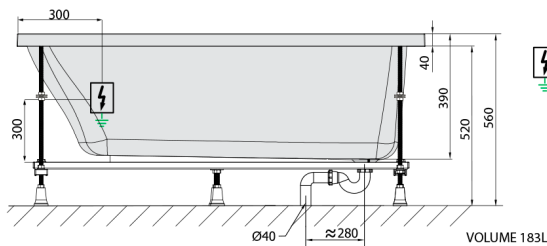

NOEMI Whirlpool-Badewanne, 160x70x39cm, Highline Hydro-Air, Chrom

Bestellcode: 71707.6010

Größe

Länge: 1600 mm
 Breite: 700 mm
 Höhe: 390 mm
 Umfang: 183 l

Eigenschaften

Farbe: Weiß
 Material: Acrylic
 Garantie: 2 Jahre

Technisches Arbeitsblatt

Electric cable 3x2,5mm²
 Length 2m from the wall

Elektrický kabel 3x2,5mm²
 Délka kabelu ze zdi 2m

Electrical Characteristic:
 Tension: 220-230V/50hz
 Max. power consumption: 1200W
 Electric protection: residual-current device 30mA