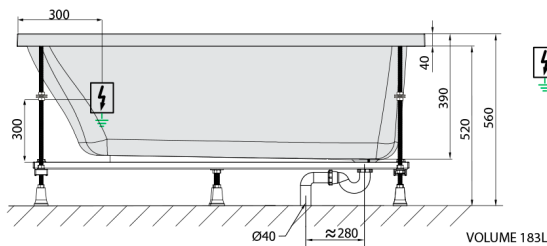

### Größe

Länge: 1600 mm  
 Breite: 700 mm  
 Höhe: 390 mm  
 Umfang: 183 l

### Technisches Arbeitsblatt

 Electric cable 3x2,5mm<sup>2</sup>  
 Length 2m from the wall  
 Elektrický kabel 3x2,5mm<sup>2</sup>  
 Délka kabelu ze zdi 2m  
 Electrical Characteristic:  
 Tension: 220-230V/50hz  
 Max. power consumption: 1200W  
 Electric protection: residual-current device 30mA  
 Elektrické vlastnosti:  
 Napětí: 220-230V/50hz  
 Max. spotřeba: 1200W  
 Elektrické jistění: proudový chránič 30mA