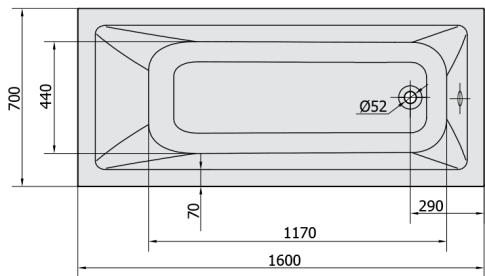

## NOEMI Whirlpool-Badewanne, 160x70x39cm, Highline Hydro, Chrom

**Bestellcode:** 71707.5010

### Größe

Länge: 1600 mm  
 Breite: 700 mm  
 Höhe: 390 mm  
 Umfang: 183 l

### Technisches Arbeitsblatt

 Electric cable 3x2,5mm<sup>2</sup>  
 Length 2m from the wall  
 Elektrický kabel 3x2,5mm<sup>2</sup>  
 Délka kabelu ze zdi 2m  
 Electrical Characteristic:  
 Tension: 220-230V/50hz  
 Max. power consumption: 1200W  
 Electric protection: residual-current device 30mA  
 Elektrické vlastnosti:  
 Napětí: 220-230V/50hz  
 Max. spotřeba: 1200W  
 Elektrické jistění: proudový chránič 30mA