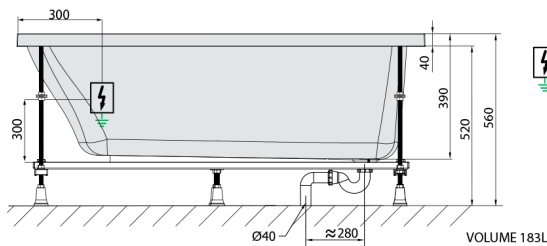

### Größe

Länge: 1600 mm  
 Breite: 700 mm  
 Höhe: 390 mm  
 Umfang: 183 l

### Technisches Arbeitsblatt

 Electric cable 3x2,5mm<sup>2</sup>  
 Length 2m from the wall  
 Elektrický kabel 3x2,5mm<sup>2</sup>  
 Délka kabelu ze zdi 2m  
 Electrical Characteristic:  
 Tension: 220-230V/50hz  
 Max. power consumption: 1200W  
 Electric protection: residual-current device 30mA  
 Elektrické vlastnosti:  
 Napětí: 220-230V/50hz  
 Max. spotřeba: 1200W  
 Elektrické jistiění: proudový chránič 30mA