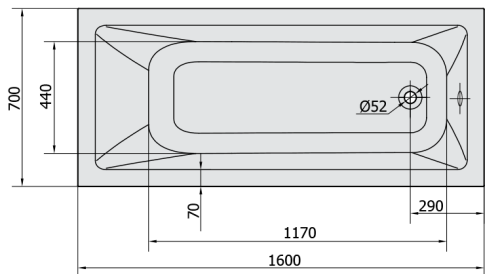

### Größe

Länge: 1600 mm  
 Breite: 700 mm  
 Höhe: 390 mm  
 Umfang: 183 l

### Technisches Arbeitsblatt

 Electric cable 3x2,5mm<sup>2</sup>  
 Length 2m from the wall  
 Elektrický kabel 3x2,5mm<sup>2</sup>  
 Délka kabelu ze zdi 2m  
 Electrical Characteristic:  
 Tension: 220-230V/50hz  
 Max. power consumption: 1200W  
 Electric protection: residual-current device 30mA  
 Elektrické vlastnosti:  
 Napětí: 220-230V/50hz  
 Max. spotřeba: 1200W  
 Elektrické jistiění: proudový chránič 30mA