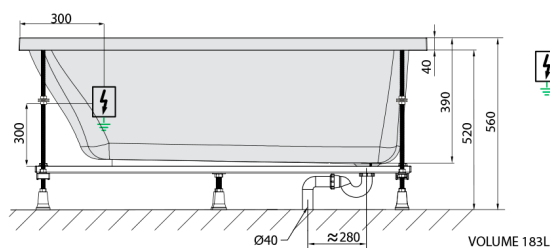

NOEMI Whirlpool-Badewanne, 160x70x39cm, Attraction Hydro, Chrom

Bestellcode: 71707.3010

Größe

Länge: 1600 mm
 Breite: 700 mm
 Höhe: 390 mm
 Umfang: 183 l

Eigenschaften

Farbe: Weiß
 Material: Acrylic
 Garantie: 2 Jahre

Technisches Arbeitsblatt

 Electric cable 3x2,5mm²
 Length 2m from the wall
 Elektrický kabel 3x2,5mm²
 Délka kabelu ze zdi 2m
 Electrical Characteristic:
 Tension: 220-230V/50hz
 Max. power consumption: 1200W
 Electric protection: residual-current device 30mA
 Elektrické vlastnosti:
 Napětí: 220-230V/50hz
 Max. spotřeba: 1200W
 Elektrické jistění: proudový chránič 30mA