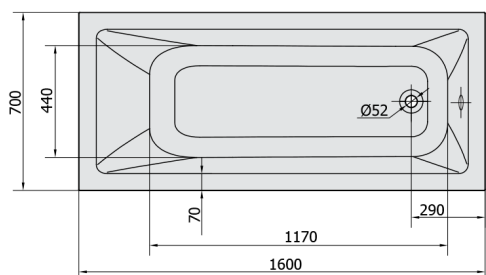

NOEMI Whirlpool-Badewanne, 160x70x39cm, Attraction Hydro, Chrom

Bestellcode: 71707.3010

Größe

Länge: 1600 mm
 Breite: 700 mm
 Höhe: 390 mm
 Umfang: 183 l

Eigenschaften

Farbe: Weiß
 Material: Acrylic
 Garantie: 2 Jahre

Technisches Arbeitsblatt

 Electric cable 3x2,5mm²
 Length 2m from the wall
 Elektrický kabel 3x2,5mm²
 Délka kabelu ze zdi 2m
 Electrical Characteristic:
 Tension: 220-230V/50hz
 Max. power consumption: 1200W
 Electric protection: residual-current device 30mA
 Elektrické vlastnosti:
 Napětí: 220-230V/50hz
 Max. spotřeba: 1200W
 Elektrické jistění: proudový chránič 30mA