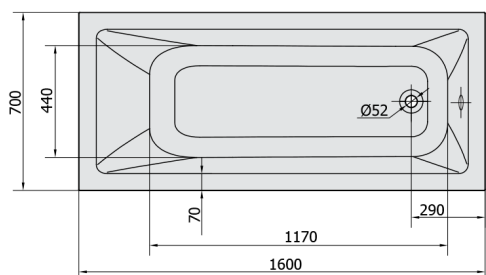

NOEMI Whirlpool-Badewanne, 160x70x39cm, Active Hydro-Air, Chrom

Bestellcode: 71707.2010

Größe

Länge: 1600 mm
 Breite: 700 mm
 Höhe: 390 mm
 Umfang: 183 l

Eigenschaften

Farbe: Weiß
 Material: Acrylic
 Garantie: 2 Jahre

Technisches Arbeitsblatt

Electric cable 3x2,5mm²
 Length 2m from the wall
 Elektrický kabel 3x2,5mm²
 Délka kabelu ze zdi 2m
 Electrical Characteristic:
 Tension: 220-230V/50hz
 Max. power consumption: 1200W
 Electric protection: residual-current device 30mA
 Elektrické vlastnosti:
 Napětí: 220-230V/50hz
 Max. spotřeba: 1200W
 Elektrické jistění: proudový chránič 30mA