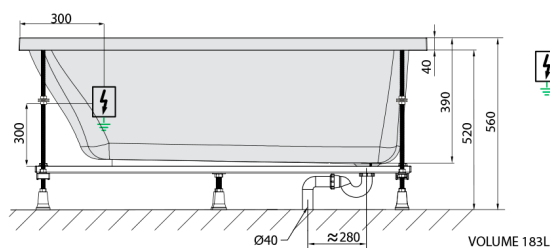

NOEMI Whirlpool-Badewanne, 160x70x39cm, Active Hydro-Air, Chrom

Bestellcode: 71707.2010

Größe

Länge: 1600 mm
 Breite: 700 mm
 Höhe: 390 mm
 Umfang: 183 l

Eigenschaften

Farbe: Weiß
 Material: Acrylic
 Garantie: 2 Jahre

Technisches Arbeitsblatt

Electric cable 3x2,5mm²
 Length 2m from the wall
 Elektrický kabel 3x2,5mm²
 Délka kabelu ze zdi 2m
 Electrical Characteristic:
 Tension: 220-230V/50hz
 Max. power consumption: 1200W
 Electric protection: residual-current device 30mA
 Elektrické vlastnosti:
 Napětí: 220-230V/50hz
 Max. spotřeba: 1200W
 Elektrické jistění: proudový chránič 30mA