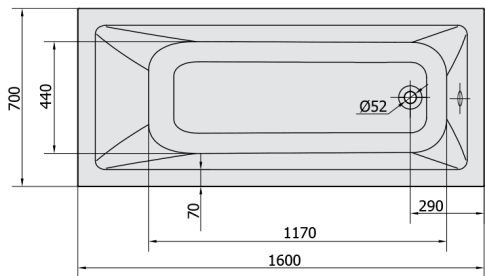

NOEMI Whirlpool-Badewanne, 160x70x39cm, Active Hydro, Chrom

Bestellcode: 71707.1010

Größe

Länge: 1600 mm
 Breite: 700 mm
 Höhe: 390 mm
 Umfang: 183 l

Eigenschaften

Farbe: Weiß
 Material: Acrylic
 Garantie: 2 Jahre

Technisches Arbeitsblatt

 Electric cable 3x2,5mm²
 Length 2m from the wall
 Elektrický kabel 3x2,5mm²
 Délka kabelu ze zdi 2m
 Electrical Characteristic:
 Tension: 220-230V/50hz
 Max. power consumption: 1200W
 Electric protection: residual-current device 30mA
 Elektrické vlastnosti:
 Napětí: 220-230V/50hz
 Max. spotřeba: 1200W
 Elektrické jistiění: proudový chránič 30mA