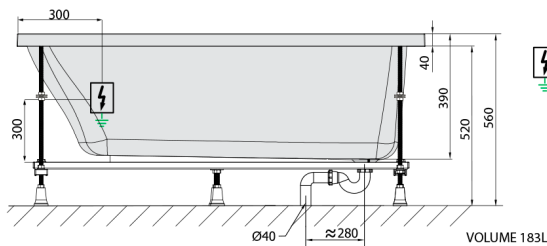

NOEMI Whirlpool-Badewanne, 160x70x39cm, Active Hydro, Chrom

Bestellcode: 71707.1010

Größe

Länge: 1600 mm
 Breite: 700 mm
 Höhe: 390 mm
 Umfang: 183 l

Eigenschaften

Farbe: Weiß
 Material: Acrylic
 Garantie: 2 Jahre

Technisches Arbeitsblatt

 Electric cable 3x2,5mm²
 Length 2m from the wall
 Elektrický kabel 3x2,5mm²
 Délka kabelu ze zdi 2m
 Electrical Characteristic:
 Tension: 220-230V/50hz
 Max. power consumption: 1200W
 Electric protection: residual-current device 30mA
 Elektrické vlastnosti:
 Napětí: 220-230V/50hz
 Max. spotřeba: 1200W
 Elektrické jistiění: proudový chránič 30mA