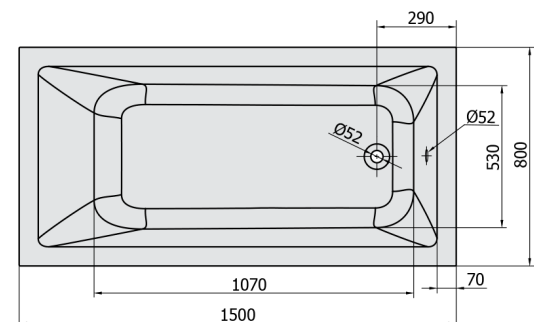

NOEMI Whirlpool-Badewanne, 150x80x39cm, Highline Hydro, Chrom

Bestellcode: 71727.5010

Größe

Länge: 1500 mm
 Breite: 800 mm
 Höhe: 390 mm
 Umfang: 190 l

Eigenschaften

Farbe: Weiß
 Material: Acrylic
 Garantie: 2 Jahre

Technisches Arbeitsblatt

Electric cable 3x2,5mm²
 Length 2m from the wall
 Elektrický kabel 3x2,5mm²
 Délka kabelu ze zdi 2m

Electrical Characteristic:
 Tension: 220-230V/50hz
 Max. power consumption: 1200W
 Electric protection: residual-current device 30mA