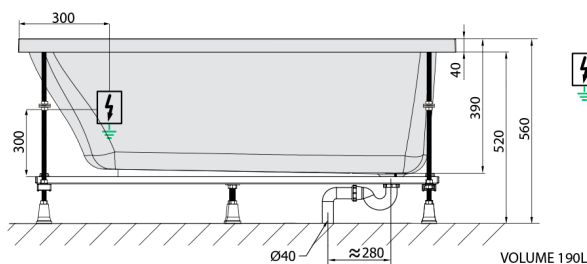

NOEMI Whirlpool-Badewanne, 150x80x39cm, Highline Hydro, Chrom

Bestellcode: 71727.5010

Größe

Länge: 1500 mm
 Breite: 800 mm
 Höhe: 390 mm
 Umfang: 190 l

Eigenschaften

Farbe: Weiß
 Material: Acrylic
 Garantie: 2 Jahre

Technisches Arbeitsblatt

Electric cable 3x2,5mm²
 Length 2m from the wall
 Elektrický kabel 3x2,5mm²
 Délka kabelu ze zdi 2m

Electrical Characteristic:
 Tension: 220-230V/50hz
 Max. power consumption: 1200W
 Electric protection: residual-current device 30mA