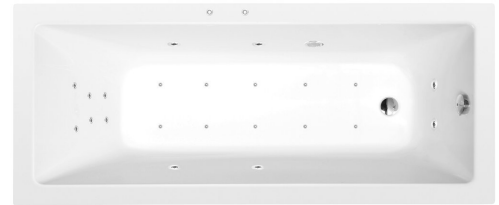

NOEMI Whirlpool-Badewanne, 150x80x39cm, Attraction Hydro-Air, Chrom

Bestellcode: 71727.4010

Größe

Länge: 1500 mm
 Breite: 800 mm
 Höhe: 390 mm
 Umfang: 190 l

Eigenschaften

Farbe: Weiß
 Material: Acrylic
 Garantie: 2 Jahre

Technisches Arbeitsblatt

Electric cable 3x2,5mm²
 Length 2m from the wall

Elektrický kabel 3x2,5mm²
 Délka kabelu ze zdi 2m

Electrical Characteristic:
 Tension: 220-230V/50hz
 Max. power consumption: 1200W
 Electric protection: residual-current device 30mA