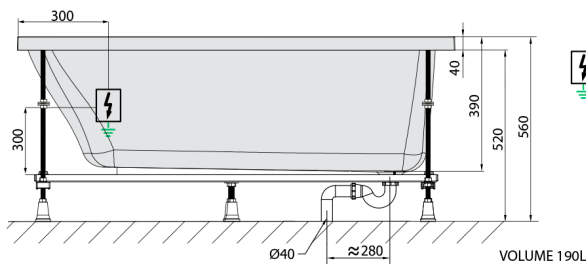

NOEMI Whirlpool-Badewanne, 150x80x39cm, Attraction Hydro-Air, Chrom

Bestellcode: 71727.4010

Größe

Länge: 1500 mm
 Breite: 800 mm
 Höhe: 390 mm
 Umfang: 190 l

Eigenschaften

Farbe: Weiß
 Material: Acrylic
 Garantie: 2 Jahre

Technisches Arbeitsblatt

Electric cable 3x2,5mm²
 Length 2m from the wall

Elektrický kabel 3x2,5mm²
 Délka kabelu ze zdi 2m

Electrical Characteristic:
 Tension: 220-230V/50hz
 Max. power consumption: 1200W
 Electric protection: residual-current device 30mA