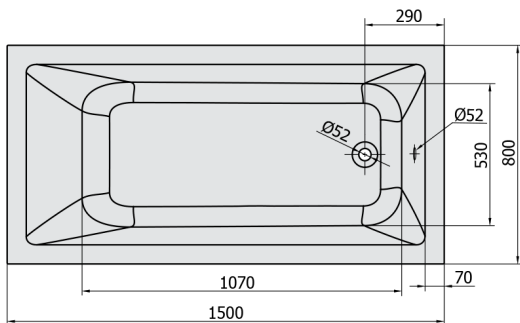

NOEMI Whirlpool-Badewanne, 150x80x39cm, Attraction Hydro-Air, Chrom

Bestellcode: 71727.4010

Größe

Länge: 1500 mm
 Breite: 800 mm
 Höhe: 390 mm
 Umfang: 190 l

Eigenschaften

Farbe: Weiß
 Material: Acrylic
 Garantie: 2 Jahre

Technisches Arbeitsblatt

Electric cable 3x2,5mm²
 Length 2m from the wall

Elektrický kabel 3x2,5mm²
 Délka kabelu ze zdi 2m

Electrical Characteristic:
 Tension: 220-230V/50hz
 Max. power consumption: 1200W
 Electric protection: residual-current device 30mA