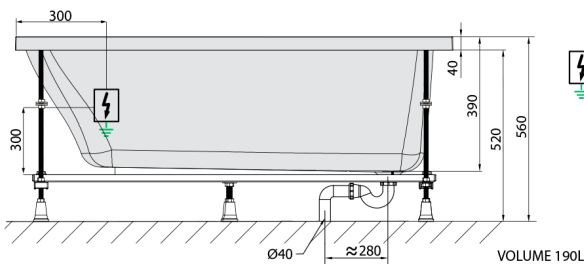

NOEMI Whirlpool-Badewanne, 150x80x39cm, Attraction Hydro, Chrom

Bestellcode: 71727.3010

Größe

Länge: 1500 mm
 Breite: 800 mm
 Höhe: 390 mm
 Umfang: 190 l

Eigenschaften

Farbe: Weiß
 Material: Acrylic
 Garantie: 2 Jahre

Technisches Arbeitsblatt

Electric cable 3x2,5mm²
 Length 2m from the wall

Elektrický kabel 3x2,5mm²
 Délka kabelu ze zdi 2m

Electrical Characteristic:
 Tension: 220-230V/50hz
 Max. power consumption: 1200W
 Electric protection: residual-current device 30mA