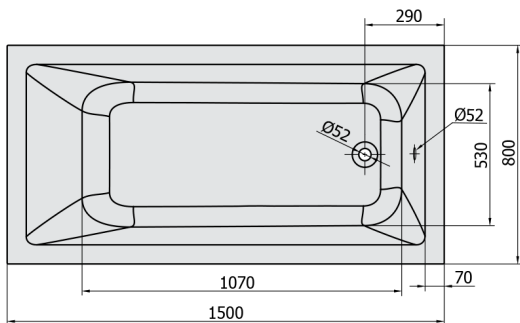

NOEMI Whirlpool-Badewanne, 150x80x39cm, Attraction Hydro, Chrom

Bestellcode: 71727.3010

Größe

Länge: 1500 mm
 Breite: 800 mm
 Höhe: 390 mm
 Umfang: 190 l

Eigenschaften

Farbe: Weiß
 Material: Acrylic
 Garantie: 2 Jahre

Technisches Arbeitsblatt

Electric cable 3x2,5mm²
 Length 2m from the wall

Elektrický kabel 3x2,5mm²
 Délka kabelu ze zdi 2m

Electrical Characteristic:
 Tension: 220-230V/50hz
 Max. power consumption: 1200W
 Electric protection: residual-current device 30mA