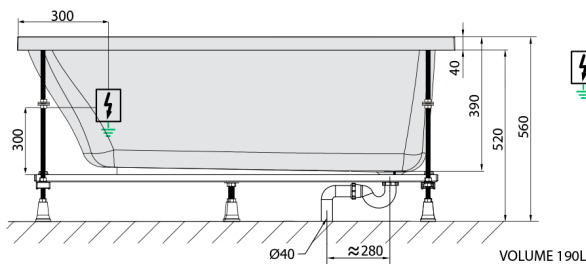

### Größe

Länge: 1500 mm  
 Breite: 800 mm  
 Höhe: 390 mm  
 Umfang: 190 l

### Technisches Arbeitsblatt

Electric cable 3x2,5mm<sup>2</sup>  
 Length 2m from the wall

Elektrický kabel 3x2,5mm<sup>2</sup>  
 Délka kabelu ze zdi 2m

Electrical Characteristic:  
 Tension: 220-230V/50hz  
 Max. power consumption: 1200W  
 Electric protection: residual-current device 30mA