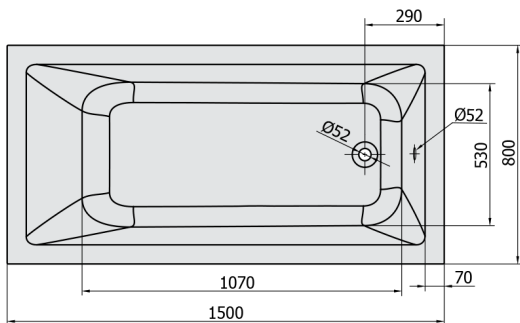

### Größe

Länge: 1500 mm  
 Breite: 800 mm  
 Höhe: 390 mm  
 Umfang: 190 l

### Technisches Arbeitsblatt

Electric cable 3x2,5mm<sup>2</sup>  
 Length 2m from the wall

Elektrický kabel 3x2,5mm<sup>2</sup>  
 Délka kabelu ze zdi 2m

Electrical Characteristic:  
 Tension: 220-230V/50hz  
 Max. power consumption: 1200W  
 Electric protection: residual-current device 30mA