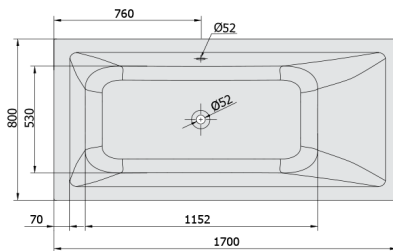

## MIMOA Whirlpool-Badewanne, 170x80x39cm, Highline Hydro-Air, Chrom

**Bestellcode:** 71713.6010

### Größe

Länge: 1700 mm  
 Breite: 800 mm  
 Höhe: 390 mm  
 Umfang: 218 l

### Technisches Arbeitsblatt

 Electric cable 3x2,5mm<sup>2</sup>  
 Length 2m from the wall  
 Elektrický kabel 3x2,5mm<sup>2</sup>  
 Délka kabelu ze zdi 2m  
 Electrical Characteristic:  
 Tension: 220-230V/50Hz  
 Max. power consumption: 1200W  
 Electric protection: residual-current device 30mA  
 Elektrické vlastnosti:  
 Napětí: 220-230V/50Hz  
 Max. spotřeba: 1200W  
 Elektrické jistění: proudový chránič 30mA