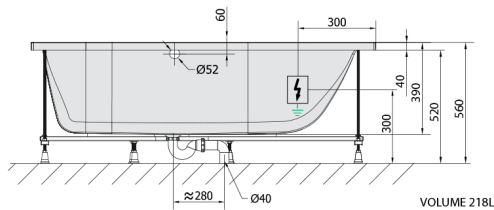

### Größe

Länge: 1700 mm  
 Breite: 800 mm  
 Höhe: 390 mm  
 Umfang: 218 l

### Technisches Arbeitsblatt

 Electric cable 3x2,5mm<sup>2</sup>  
 Length 2m from the wall  
 Elektrický kabel 3x2,5mm<sup>2</sup>  
 Délka kabelu ze zdi 2m  
 Electrical Characteristic:  
 Tension: 220-230V/50Hz  
 Max. power consumption: 1200W  
 Electric protection: residual-current device 30mA  
 Elektrické vlastnosti:  
 Napětí: 220-230V/50Hz  
 Max. spotřeba: 1200W  
 Elektrické jistění: proudový chránič 30mA