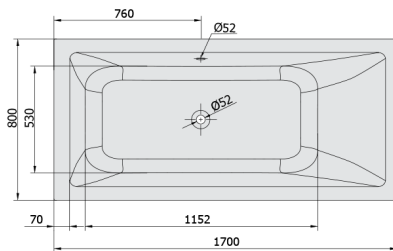

MIMOA Whirlpool-Badewanne, 170x80x39cm, Highline Hydro, Chrom

Bestellcode: 71713.5010

Größe

Länge: 1700 mm
 Breite: 800 mm
 Höhe: 390 mm
 Umfang: 218 l

Eigenschaften

Farbe: Weiß
 Material: Acrylic
 Garantie: 2 Jahre

Technisches Arbeitsblatt

 Electric cable 3x2,5mm²
 Length 2m from the wall
 Elektrický kabel 3x2,5mm²
 Délka kabelu ze zdi 2m
 Electrical Characteristic:
 Tension: 220-230V/50Hz
 Max. power consumption: 1200W
 Electric protection: residual-current device 30mA
 Elektrické vlastnosti:
 Napětí: 220-230V/50Hz
 Max. spotřeba: 1200W
 Elektrické jistění: proudový chránič 30mA