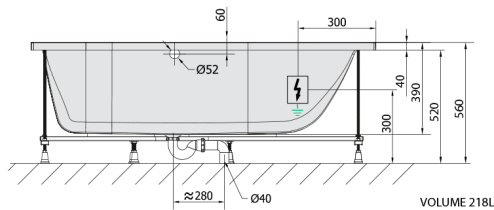

MIMOA Whirlpool-Badewanne, 170x80x39cm, Highline Hydro, Chrom

Bestellcode: 71713.5010

Größe

Länge: 1700 mm
 Breite: 800 mm
 Höhe: 390 mm
 Umfang: 218 l

Eigenschaften

Farbe: Weiß
 Material: Acrylic
 Garantie: 2 Jahre

Technisches Arbeitsblatt

 Electric cable 3x2,5mm²
 Length 2m from the wall
 Elektrický kabel 3x2,5mm²
 Délka kabelu ze zdi 2m
 Electrical Characteristic:
 Tension: 220-230V/50Hz
 Max. power consumption: 1200W
 Electric protection: residual-current device 30mA
 Elektrické vlastnosti:
 Napětí: 220-230V/50Hz
 Max. spotřeba: 1200W
 Elektrické jistění: proudový chránič 30mA