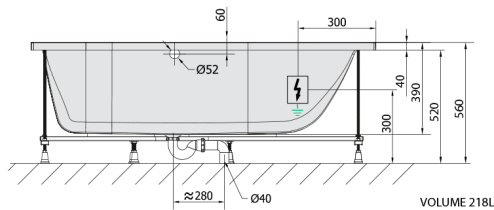

MIMOA Whirlpool-Badewanne, 170x80x39cm, Attraction Hydro-Air, Chrom

Bestellcode: 71713.4010

Größe

Länge: 1700 mm
 Breite: 800 mm
 Höhe: 390 mm
 Umfang: 218 l

Eigenschaften

Farbe: Weiß
 Material: Acrylic
 Garantie: 2 Jahre

Technisches Arbeitsblatt

 Electric cable 3x2,5mm²
 Length 2m from the wall
 Elektrický kabel 3x2,5mm²
 Délka kabelu ze zdi 2m

 Electrical Characteristic:
 Tension: 220-230V/50hz
 Max. power consumption: 1200W
 Electric protection: residual-current device 30mA