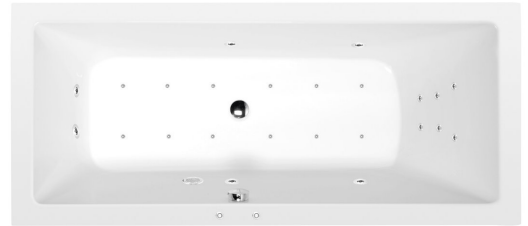

MIMOA Whirlpool-Badewanne, 170x80x39cm, Attraction Hydro-Air, Chrom

Bestellcode: 71713.4010

Größe

Länge: 1700 mm
 Breite: 800 mm
 Höhe: 390 mm
 Umfang: 218 l

Eigenschaften

Farbe: Weiß
 Material: Acrylic
 Garantie: 2 Jahre

Technisches Arbeitsblatt

 Electric cable 3x2,5mm²
 Length 2m from the wall
 Elektrický kabel 3x2,5mm²
 Délka kabelu ze zdi 2m

 Electrical Characteristic:
 Tension: 220-230V/50hz
 Max. power consumption: 1200W
 Electric protection: residual-current device 30mA