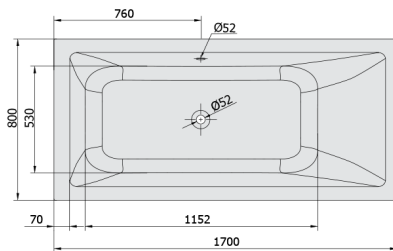

MIMOA Whirlpool-Badewanne, 170x80x39cm, Attraction Hydro-Air, Chrom

Bestellcode: 71713.4010

Größe

Länge: 1700 mm
 Breite: 800 mm
 Höhe: 390 mm
 Umfang: 218 l

Eigenschaften

Farbe: Weiß
 Material: Acrylic
 Garantie: 2 Jahre

Technisches Arbeitsblatt

 Electric cable 3x2,5mm²
 Length 2m from the wall
 Elektrický kabel 3x2,5mm²
 Délka kabelu ze zdi 2m

 Electrical Characteristic:
 Tension: 220-230V/50hz
 Max. power consumption: 1200W
 Electric protection: residual-current device 30mA