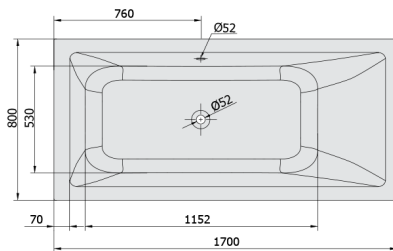

MIMOA Whirlpool-Badewanne, 170x80x39cm, Attraction Hydro, Chrom

Bestellcode: 71713.3010

Größe

Länge: 1700 mm
 Breite: 800 mm
 Höhe: 390 mm
 Umfang: 218 l

Eigenschaften

Farbe: Weiß
 Material: Acrylic
 Garantie: 2 Jahre

Technisches Arbeitsblatt

 Electric cable 3x2,5mm²
 Length 2m from the wall
 Elektrický kabel 3x2,5mm²
 Délka kabelu ze zdi 2m

Electrical Characteristic:
 Tension: 220-230V/50hz
 Max. power consumption: 1200W
 Electric protection: residual-current device 30mA