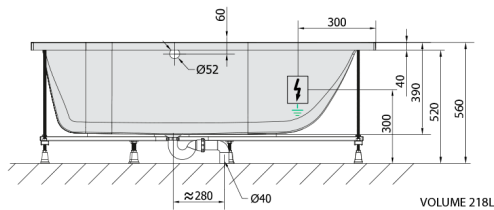

MIMOA Whirlpool-Badewanne, 170x80x39cm, Attraction Hydro, Chrom

Bestellcode: 71713.3010

Größe

Länge: 1700 mm
 Breite: 800 mm
 Höhe: 390 mm
 Umfang: 218 l

Eigenschaften

Farbe: Weiß
 Material: Acrylic
 Garantie: 2 Jahre

Technisches Arbeitsblatt

 Electric cable 3x2,5mm²
 Length 2m from the wall
 Elektrický kabel 3x2,5mm²
 Délka kabelu ze zdi 2m

Electrical Characteristic:
 Tension: 220-230V/50hz
 Max. power consumption: 1200W
 Electric protection: residual-current device 30mA