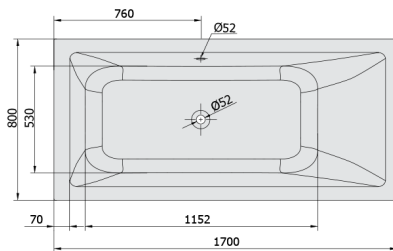

MIMOA Whirlpool-Badewanne, 170x80x39cm, Active Hydro-Air, Chrom

Bestellcode: 71713.2010

Größe

Länge: 1700 mm
 Breite: 800 mm
 Höhe: 390 mm
 Umfang: 218 l

Eigenschaften

Farbe: Weiß
 Material: Acrylic
 Garantie: 2 Jahre

Technisches Arbeitsblatt

 Electric cable 3x2,5mm²
 Length 2m from the wall
 Elektrický kabel 3x2,5mm²
 Délka kabelu ze zdi 2m
 Electrical Characteristic:
 Tension: 220-230V/50hz
 Max. power consumption: 1200W
 Electric protection: residual-current device 30mA
 Elektrické vlastnosti:
 Napětí: 220-230V/50hz
 Max. spotřeba: 1200W
 Elektrické jistiění: proudový chránič 30mA