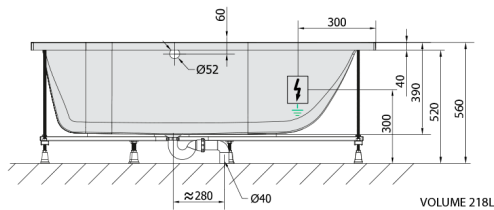

MIMOA Whirlpool-Badewanne, 170x80x39cm, Active Hydro-Air, Chrom

Bestellcode: 71713.2010

Größe

Länge: 1700 mm
 Breite: 800 mm
 Höhe: 390 mm
 Umfang: 218 l

Eigenschaften

Farbe: Weiß
 Material: Acrylic
 Garantie: 2 Jahre

Technisches Arbeitsblatt

 Electric cable 3x2,5mm²
 Length 2m from the wall
 Elektrický kabel 3x2,5mm²
 Délka kabelu ze zdi 2m
 Electrical Characteristic:
 Tension: 220-230V/50hz
 Max. power consumption: 1200W
 Electric protection: residual-current device 30mA
 Elektrické vlastnosti:
 Napětí: 220-230V/50hz
 Max. spotřeba: 1200W
 Elektrické jistiění: proudový chránič 30mA