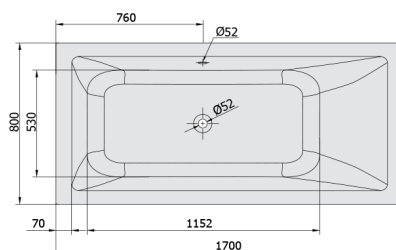

MIMOA Whirlpool-Badewanne, 170x80x39cm, Active Hydro, Chrom

Bestellcode: 71713.1010

Größe

Länge: 1700 mm
 Breite: 800 mm
 Höhe: 390 mm
 Umfang: 218 l

Eigenschaften

Farbe: Weiß
 Material: Acrylic
 Garantie: 2 Jahre

Technisches Arbeitsblatt

 Electric cable 3x2,5mm²
 Length 2m from the wall
 Elektrický kabel 3x2,5mm²
 Délka kabelu ze zdi 2m
 Electrical Characteristic:
 Tension: 220-230V/50hz
 Max. power consumption: 1200W
 Electric protection: residual-current device 30mA
 Elektrické vlastnosti:
 Napětí: 220-230V/50hz
 Max. spotřeba: 1200W
 Elektrické jistění: proudový chránič 30mA