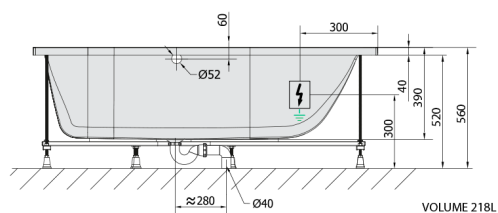

MIMOA Whirlpool-Badewanne, 170x80x39cm, Active Hydro, Chrom

Bestellcode: 71713.1010

Größe

Länge: 1700 mm
 Breite: 800 mm
 Höhe: 390 mm
 Umfang: 218 l

Eigenschaften

Farbe: Weiß
 Material: Acrylic
 Garantie: 2 Jahre

Technisches Arbeitsblatt

 Electric cable 3x2,5mm²
 Length 2m from the wall
 Elektrický kabel 3x2,5mm²
 Délka kabelu ze zdi 2m
 Electrical Characteristic:
 Tension: 220-230V/50hz
 Max. power consumption: 1200W
 Electric protection: residual-current device 30mA
 Elektrické vlastnosti:
 Napětí: 220-230V/50hz
 Max. spotřeba: 1200W
 Elektrické jistění: proudový chránič 30mA