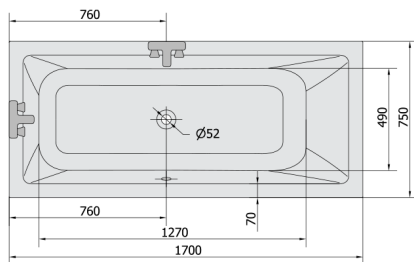

MIMOA Whirlpool-Badewanne, 170x75x39cm, Highline Hydro-Air, Chrom

Bestellcode: 71709.6010

Größe

Länge: 1700 mm
 Breite: 750 mm
 Höhe: 390 mm
 Umfang: 221 l

Eigenschaften

Farbe: Weiß
 Material: Acrylic
 Garantie: 2 Jahre

Technisches Arbeitsblatt

Electric cable 3x2,5mm²
 Length 2m from the wall
 Elektrický kabel 3x2,5mm²
 Délka kabelu ze zdi 2m

Electrical Characteristic:
 Tension: 220-230V/50hz
 Max. power consumption: 1200W
 Electric protection: residual-current device 30mA