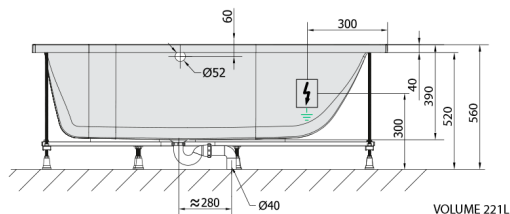

MIMOA Whirlpool-Badewanne, 170x75x39cm, Highline Hydro-Air, Chrom

Bestellcode: 71709.6010

Größe

Länge: 1700 mm
 Breite: 750 mm
 Höhe: 390 mm
 Umfang: 221 l

Eigenschaften

Farbe: Weiß
 Material: Acrylic
 Garantie: 2 Jahre

Technisches Arbeitsblatt

Electric cable 3x2,5mm²
 Length 2m from the wall
 Elektrický kabel 3x2,5mm²
 Délka kabelu ze zdi 2m

Electrical Characteristic:
 Tension: 220-230V/50hz
 Max. power consumption: 1200W
 Electric protection: residual-current device 30mA