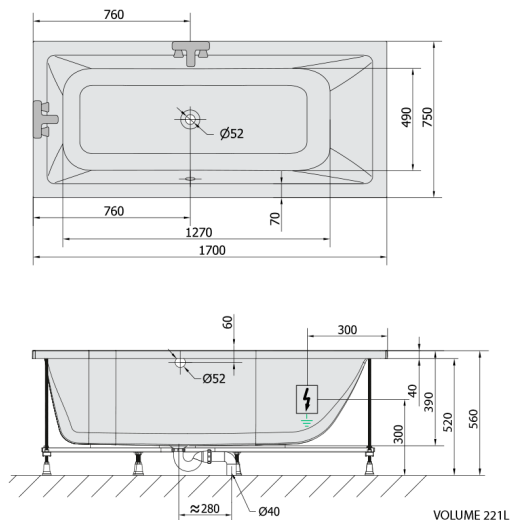

## MIMOA Whirlpool-Badewanne, 170x75x39cm, Highline Hydro, Chrom

Bestellcode: 71709.5010

### Größe

Länge: 1700 mm  
 Breite: 750 mm  
 Höhe: 390 mm  
 Umfang: 221 l

### Technisches Arbeitsblatt

Electric cable 3x2,5mm<sup>2</sup>  
 Length 2m from the wall  
 Elektrický kabel 3x2,5mm<sup>2</sup>  
 Délka kabelu ze zdi 2m

Electrical Characteristic:  
 Tension: 220-230V/50hz  
 Max. power consumption: 1200W  
 Electric protection: residual-current device 30mA