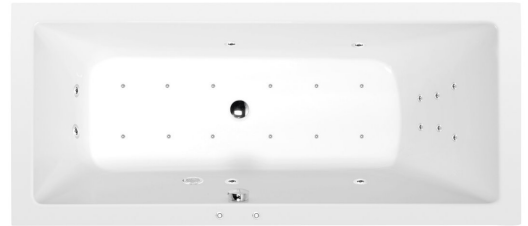

MIMOA Whirlpool-Badewanne, 170x75x39cm, Attraction Hydro-Air, Chrom

Bestellcode: 71709.4010

Größe

Länge: 1700 mm
 Breite: 750 mm
 Höhe: 390 mm
 Umfang: 221 l

Eigenschaften

Farbe: Weiß
 Material: Acrylic
 Garantie: 2 Jahre

Technisches Arbeitsblatt

Electric cable 3x2,5mm²
 Length 2m from the wall
 Elektrický kabel 3x2,5mm²
 Délka kabelu ze zdi 2m

Electrical Characteristic:
 Tension: 220-230V/50hz
 Max. power consumption: 1200W
 Electric protection: residual-current device 30mA