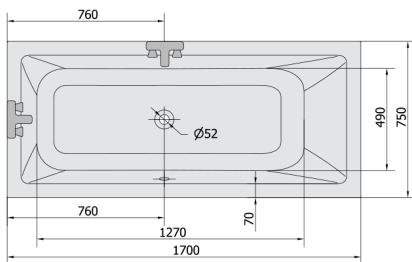

MIMOA Whirlpool-Badewanne, 170x75x39cm, Attraction Hydro-Air, Chrom

Bestellcode: 71709.4010

Größe

Länge: 1700 mm
 Breite: 750 mm
 Höhe: 390 mm
 Umfang: 221 l

Eigenschaften

Farbe: Weiß
 Material: Acrylic
 Garantie: 2 Jahre

Technisches Arbeitsblatt

Electric cable 3x2,5mm²
 Length 2m from the wall
 Elektrický kabel 3x2,5mm²
 Délka kabelu ze zdi 2m

Electrical Characteristic:
 Tension: 220-230V/50hz
 Max. power consumption: 1200W
 Electric protection: residual-current device 30mA