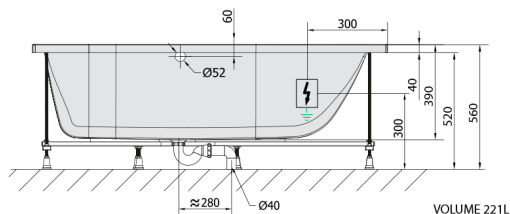

MIMOA Whirlpool-Badewanne, 170x75x39cm, Attraction Hydro-Air, Chrom

Bestellcode: 71709.4010

Größe

Länge: 1700 mm
 Breite: 750 mm
 Höhe: 390 mm
 Umfang: 221 l

Eigenschaften

Farbe: Weiß
 Material: Acrylic
 Garantie: 2 Jahre

Technisches Arbeitsblatt

Electric cable 3x2,5mm²
 Length 2m from the wall
 Elektrický kabel 3x2,5mm²
 Délka kabelu ze zdi 2m

Electrical Characteristic:
 Tension: 220-230V/50hz
 Max. power consumption: 1200W
 Electric protection: residual-current device 30mA