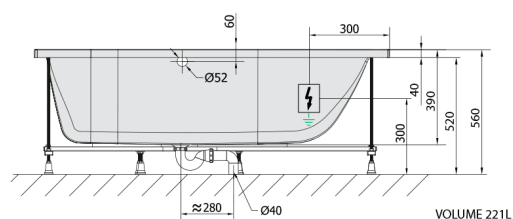

MIMOA Whirlpool-Badewanne, 170x75x39cm, Attraction Hydro, Chrom

Bestellcode: 71709.3010

Größe

Länge: 1700 mm
 Breite: 750 mm
 Höhe: 390 mm
 Umfang: 221 l

Eigenschaften

Farbe: Weiß
 Material: Acrylic
 Garantie: 2 Jahre

Technisches Arbeitsblatt

Electric cable 3x2,5mm²
 Length 2m from the wall
 Elektrický kabel 3x2,5mm²
 Délka kabelu ze zdi 2m

Electrical Characteristic:
 Tension: 220-230V/50hz
 Max. power consumption: 1200W
 Electric protection: residual-current device 30mA