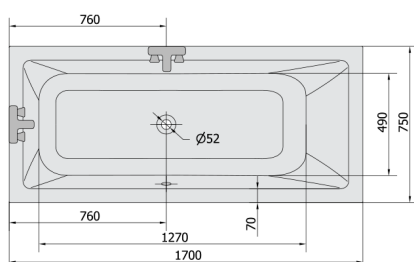

MIMOA Whirlpool-Badewanne, 170x75x39cm, Attraction Hydro, Chrom

Bestellcode: 71709.3010

Größe

Länge: 1700 mm
 Breite: 750 mm
 Höhe: 390 mm
 Umfang: 221 l

Eigenschaften

Farbe: Weiß
 Material: Acrylic
 Garantie: 2 Jahre

Technisches Arbeitsblatt

Electric cable 3x2,5mm²
 Length 2m from the wall
 Elektrický kabel 3x2,5mm²
 Délka kabelu ze zdi 2m

Electrical Characteristic:
 Tension: 220-230V/50hz
 Max. power consumption: 1200W
 Electric protection: residual-current device 30mA