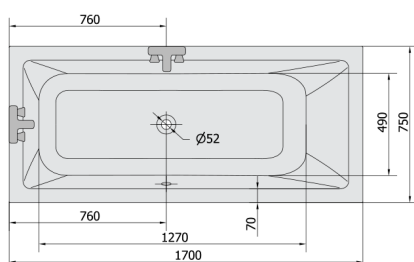

MIMOA Whirlpool-Badewanne, 170x75x39cm, Active Hydro-Air, Chrom

Bestellcode: 71709.2010

Größe

Länge: 1700 mm
 Breite: 750 mm
 Höhe: 390 mm
 Umfang: 221 l

Eigenschaften

Farbe: Weiß
 Material: Acrylic
 Garantie: 2 Jahre

Technisches Arbeitsblatt

Electric cable 3x2,5mm²
 Length 2m from the wall
 Elektrický kabel 3x2,5mm²
 Délka kabelu ze zdi 2m

Electrical Characteristic:
 Tension: 220-230V/50hz
 Max. power consumption: 1200W
 Electric protection: residual-current device 30mA