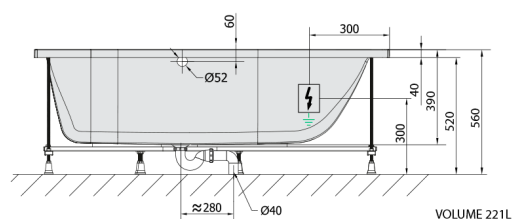

MIMOA Whirlpool-Badewanne, 170x75x39cm, Active Hydro-Air, Chrom

Bestellcode: 71709.2010

Größe

Länge: 1700 mm
 Breite: 750 mm
 Höhe: 390 mm
 Umfang: 221 l

Eigenschaften

Farbe: Weiß
 Material: Acrylic
 Garantie: 2 Jahre

Technisches Arbeitsblatt

Electric cable 3x2,5mm²
 Length 2m from the wall
 Elektrický kabel 3x2,5mm²
 Délka kabelu ze zdi 2m

Electrical Characteristic:
 Tension: 220-230V/50hz
 Max. power consumption: 1200W
 Electric protection: residual-current device 30mA