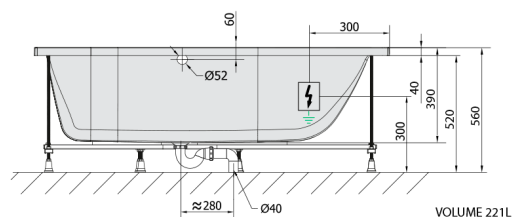

MIMOA Whirlpool-Badewanne, 170x75x39cm, Active Hydro, Chrom

Bestellcode: 71709.1010

Größe

Länge: 1700 mm
 Breite: 750 mm
 Höhe: 390 mm
 Umfang: 221 l

Eigenschaften

Farbe: Weiß
 Material: Acrylic
 Garantie: 2 Jahre

Technisches Arbeitsblatt

Electric cable 3x2,5mm²
 Length 2m from the wall
 Elektrický kabel 3x2,5mm²
 Délka kabelu ze zdi 2m

Electrical Characteristic:
 Tension: 220-230V/50hz
 Max. power consumption: 1200W
 Electric protection: residual-current device 30mA