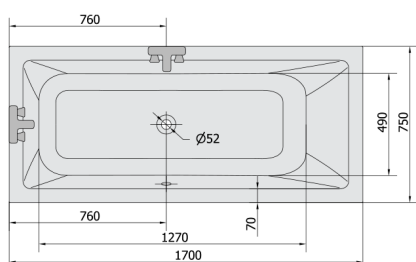

MIMOA Whirlpool-Badewanne, 170x75x39cm, Active Hydro, Chrom

Bestellcode: 71709.1010

Größe

Länge: 1700 mm
 Breite: 750 mm
 Höhe: 390 mm
 Umfang: 221 l

Eigenschaften

Farbe: Weiß
 Material: Acrylic
 Garantie: 2 Jahre

Technisches Arbeitsblatt

Electric cable 3x2,5mm²
 Length 2m from the wall
 Elektrický kabel 3x2,5mm²
 Délka kabelu ze zdi 2m

Electrical Characteristic:
 Tension: 220-230V/50hz
 Max. power consumption: 1200W
 Electric protection: residual-current device 30mA