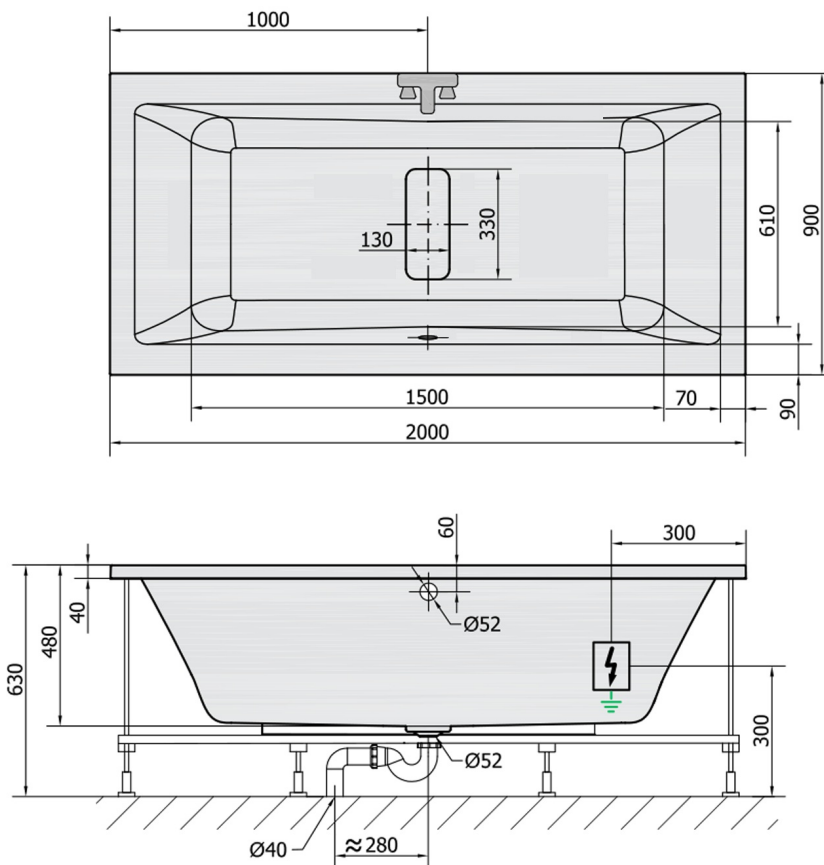

**MARLENE Whirlpool-Badewanne, 200x90x48cm, Highline Hydro-Air, Chrom**

**Bestellcode:** 78731.6010

**Größe**

Länge: 2000 mm  
 Breite: 900 mm  
 Höhe: 480 mm  
 Umfang: 422 l

**Eigenschaften**

Farbe: Weiß  
 Material: Acrylic  
 Garantie: 2 Jahre

**Technisches Arbeitsblatt**

VOLUME 422L