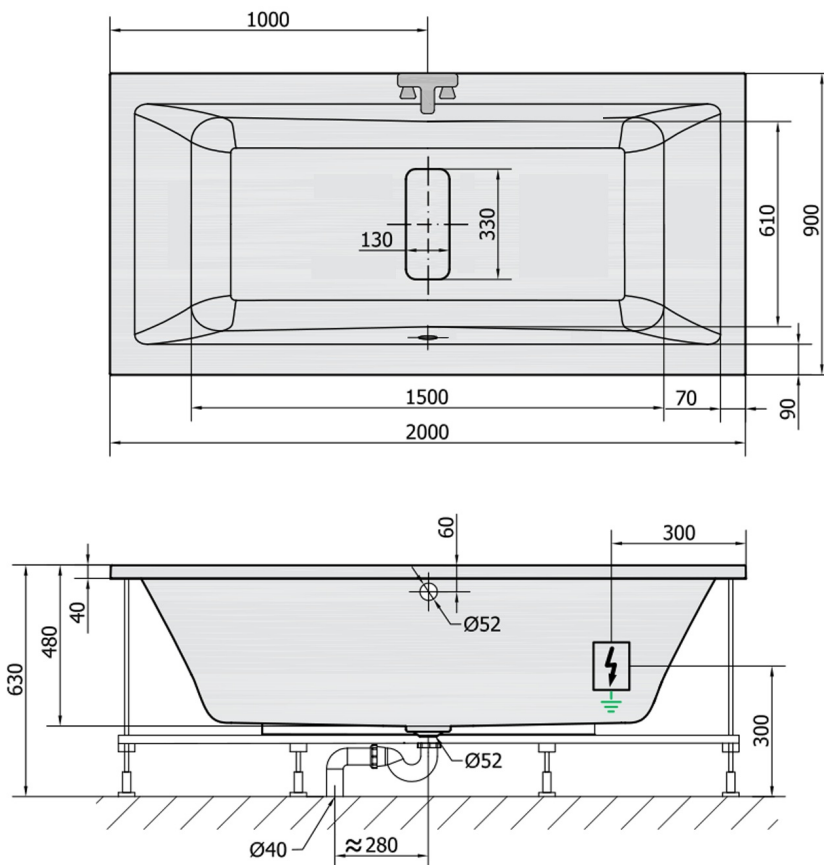

MARLENE Whirlpool-Badewanne, 200x90x48cm, Highline Hydro, Chrom

Bestellcode: 78731.5010

Größe

Länge: 2000 mm
 Breite: 900 mm
 Höhe: 480 mm
 Umfang: 422 l

Eigenschaften

Farbe: Weiß
 Material: Acrylic
 Garantie: 2 Jahre

Technisches Arbeitsblatt

VOLUME 422L