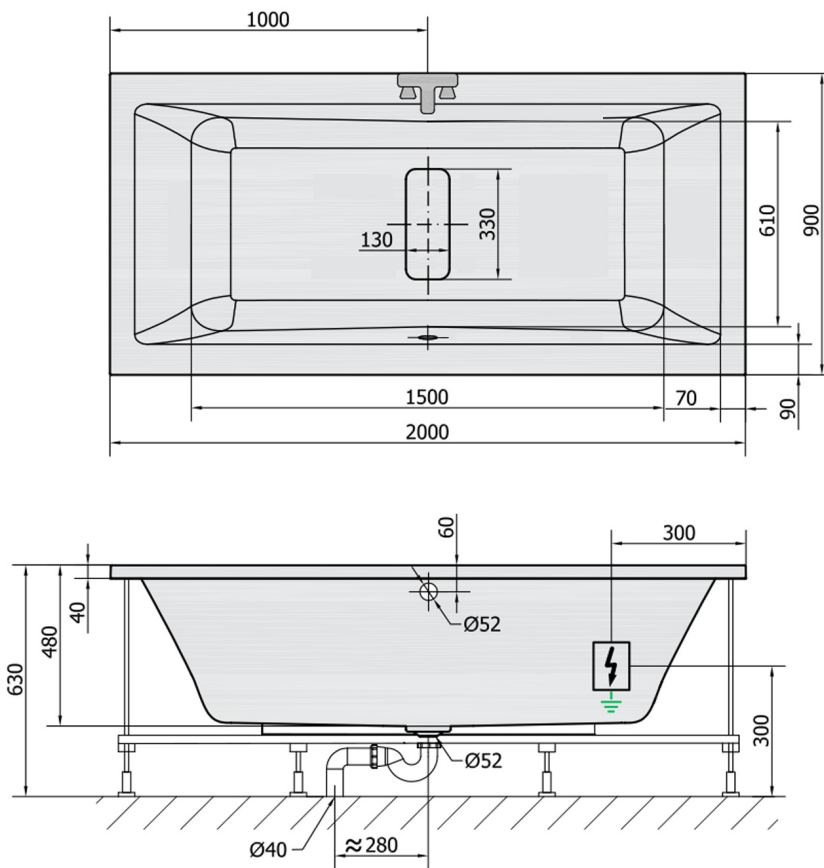

MARLENE Whirlpool-Badewanne, 200x90x48cm, Attraction Hydro-Air, Chrom

Bestellcode: 78731.4010

Größe

Länge: 2000 mm
 Breite: 900 mm
 Höhe: 480 mm
 Umfang: 422 l

Eigenschaften

Farbe: Weiß
 Material: Acrylic
 Garantie: 2 Jahre

Technisches Arbeitsblatt

VOLUME 422L