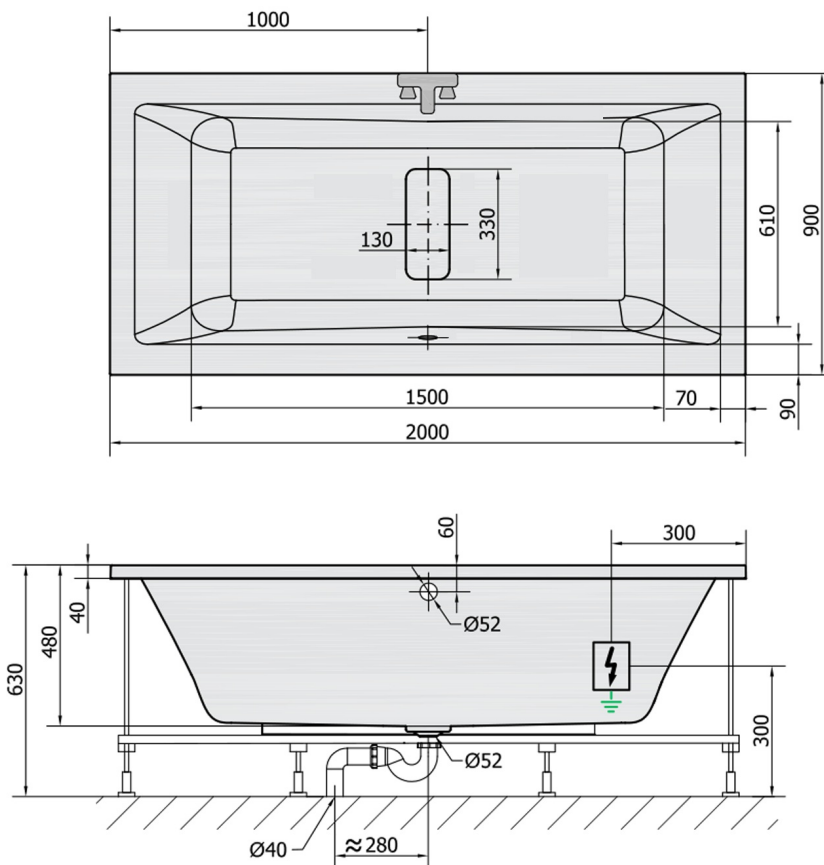

MARLENE Whirlpool-Badewanne, 200x90x48cm, Attraction Hydro, Chrom

Bestellcode: 78731.3010

Größe

Länge: 2000 mm
 Breite: 900 mm
 Höhe: 480 mm
 Umfang: 422 l

Eigenschaften

Farbe: Weiß
 Material: Acrylic
 Garantie: 2 Jahre

Technisches Arbeitsblatt

VOLUME 422L