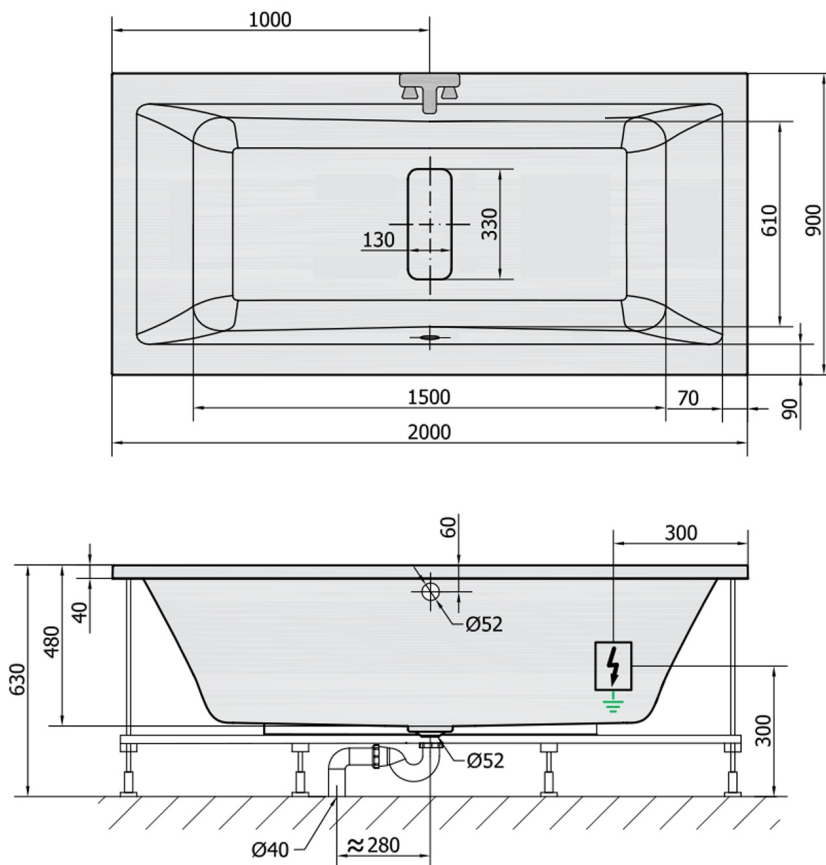

MARLENE Whirlpool-Badewanne, 200x90x48cm, Active Hydro-Air, Chrom

Bestellcode: 78731.2010

Größe

Länge: 2000 mm
 Breite: 900 mm
 Höhe: 480 mm
 Umfang: 422 l

Eigenschaften

Farbe: Weiß
 Material: Acrylic
 Garantie: 2 Jahre

Technisches Arbeitsblatt

VOLUME 422L