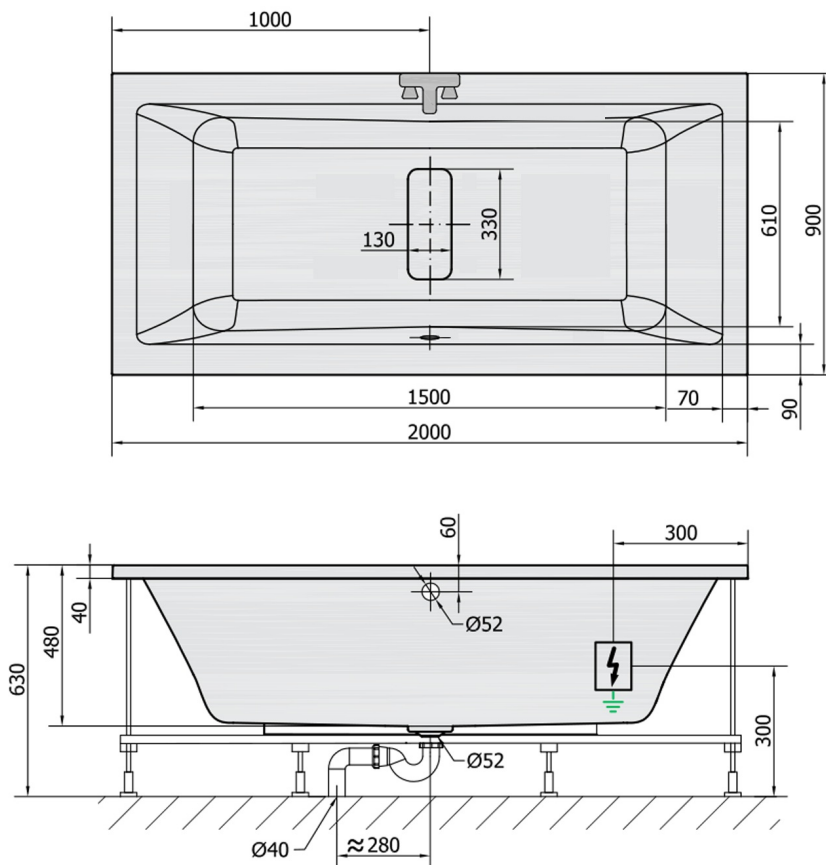

MARLENE Whirlpool-Badewanne, 200x90x48cm, Active Hydro, Chrom

Bestellcode: 78731.1010

Größe

Länge: 2000 mm
 Breite: 900 mm
 Höhe: 480 mm
 Umfang: 422 l

Eigenschaften

Farbe: Weiß
 Material: Acrylic
 Garantie: 2 Jahre

Technisches Arbeitsblatt

VOLUME 422L