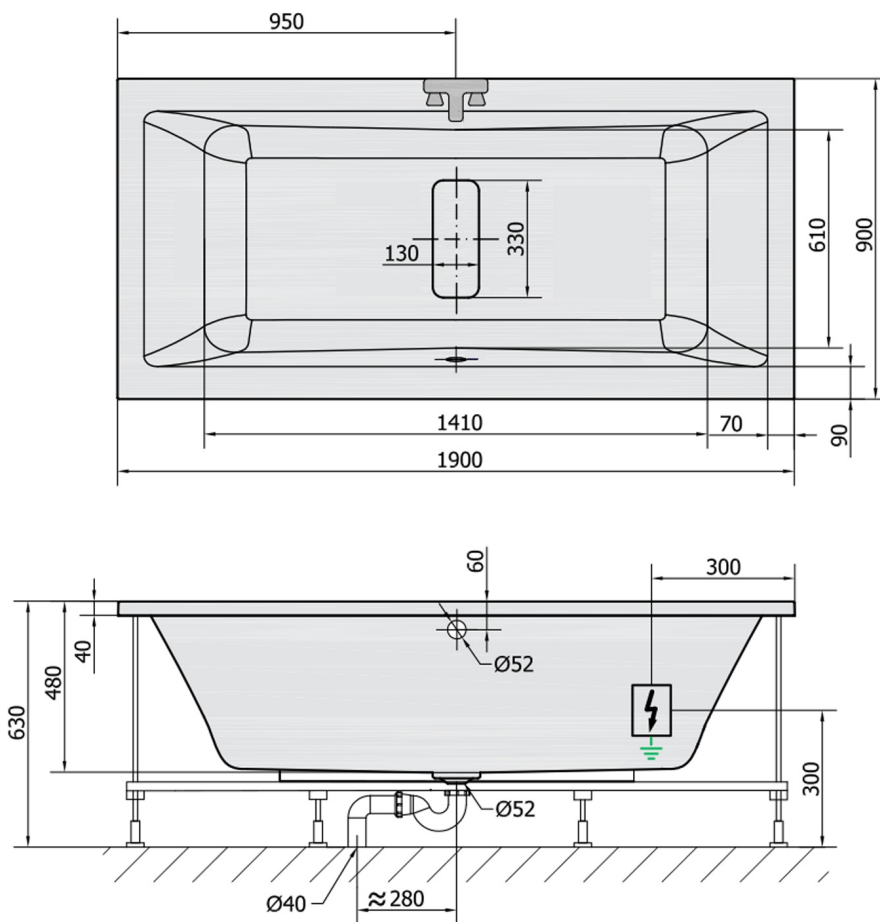

MARLENE Whirlpool-Badewanne, 190x90x48cm, Highline Hydro-Air, Chrom

Bestellcode: 71607.6010

Größe

Länge: 1900 mm
 Breite: 900 mm
 Höhe: 480 mm
 Umfang: 372 l

Eigenschaften

Farbe: Weiß
 Material: Acrylic
 Garantie: 2 Jahre

Technisches Arbeitsblatt

VOLUME 372L