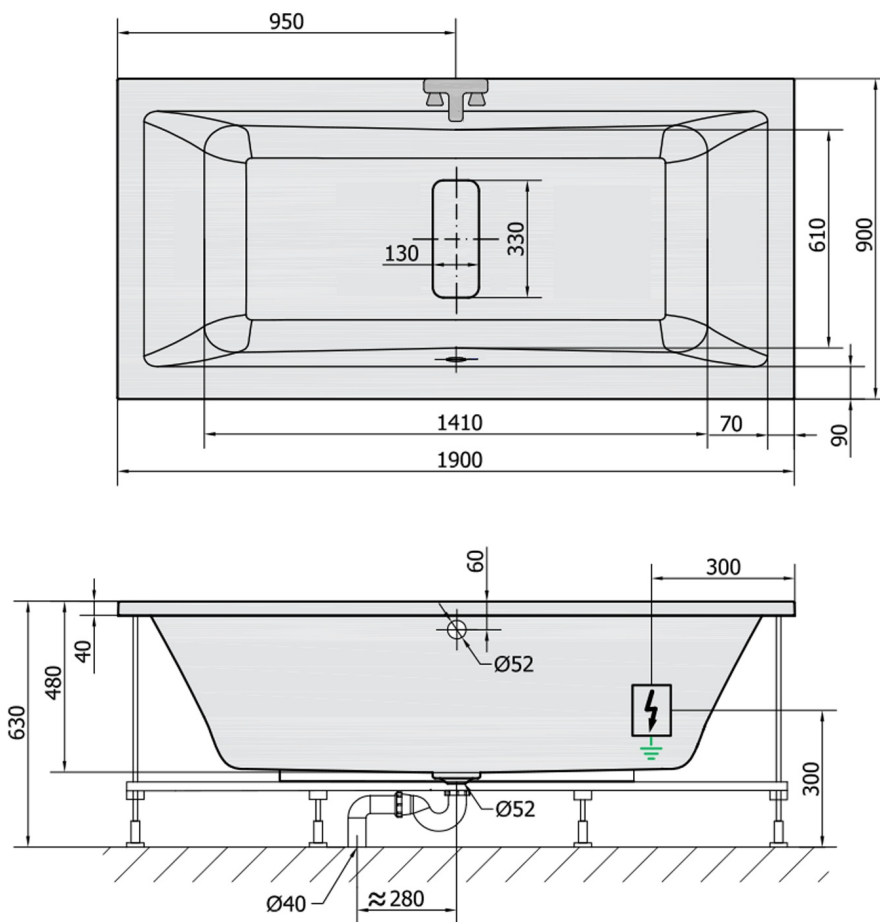

MARLENE Whirlpool-Badewanne, 190x90x48cm, Highline Hydro, Chrom

Bestellcode: 71607.5010

Größe

Länge: 1900 mm
 Breite: 900 mm
 Höhe: 480 mm
 Umfang: 372 l

Eigenschaften

Farbe: Weiß
 Material: Acrylic
 Garantie: 2 Jahre

Technisches Arbeitsblatt

VOLUME 372L