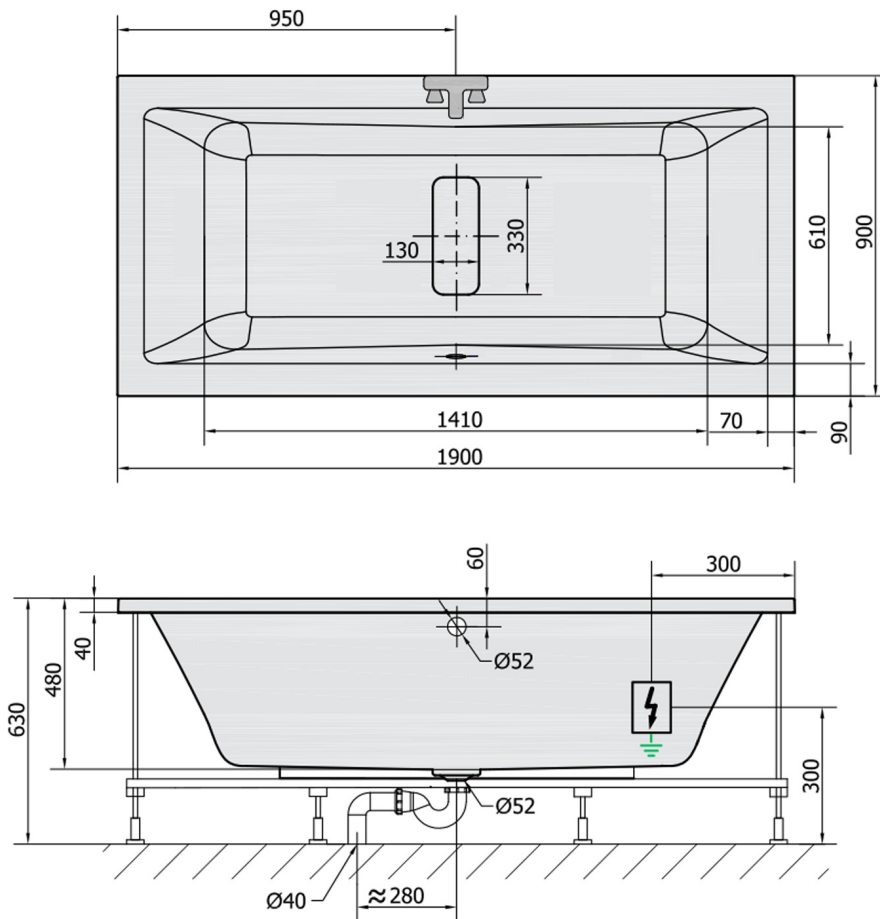

**MARLENE Whirlpool-Badewanne, 190x90x48cm, Attraction Hydro-Air, Chrom**

**Bestellcode:** 71607.4010

**Größe**

Länge: 1900 mm  
 Breite: 900 mm  
 Höhe: 480 mm  
 Umfang: 372 l

**Eigenschaften**

Farbe: Weiß  
 Material: Acrylic  
 Garantie: 2 Jahre

**Technisches Arbeitsblatt**

VOLUME 372L