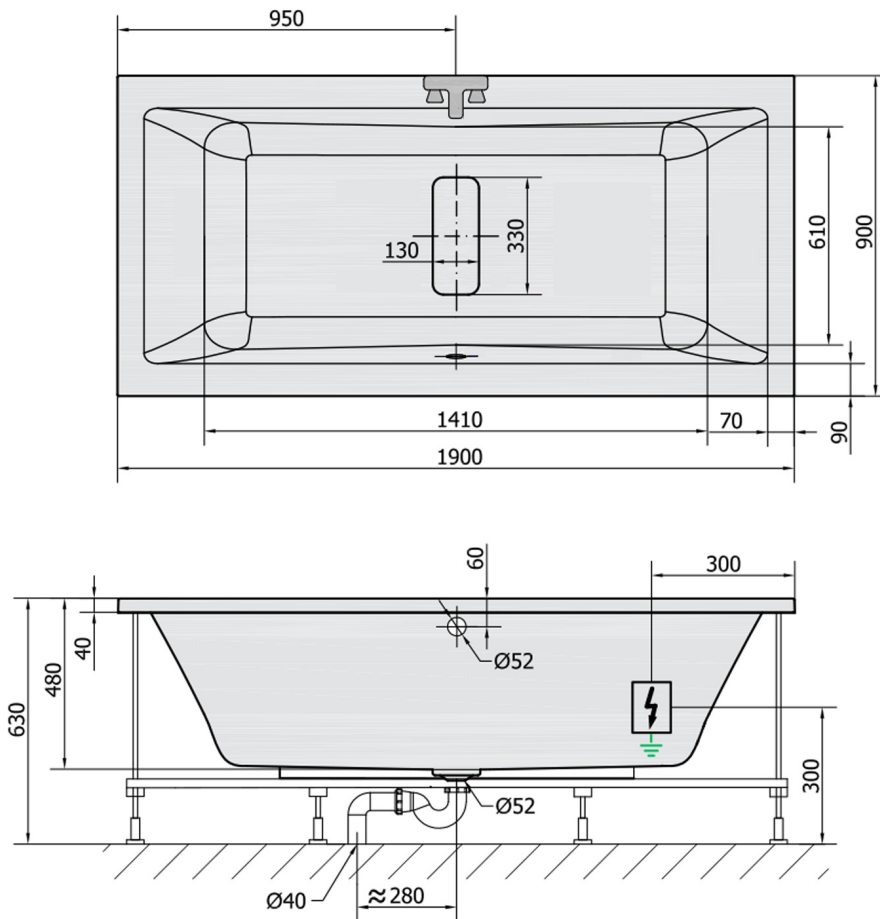

MARLENE Whirlpool-Badewanne, 190x90x48cm, Attraction Hydro, Chrom

Bestellcode: 71607.3010

Größe

Länge: 1900 mm
 Breite: 900 mm
 Höhe: 480 mm
 Umfang: 372 l

Eigenschaften

Farbe: Weiß
 Material: Acrylic
 Garantie: 2 Jahre

Technisches Arbeitsblatt

VOLUME 372L