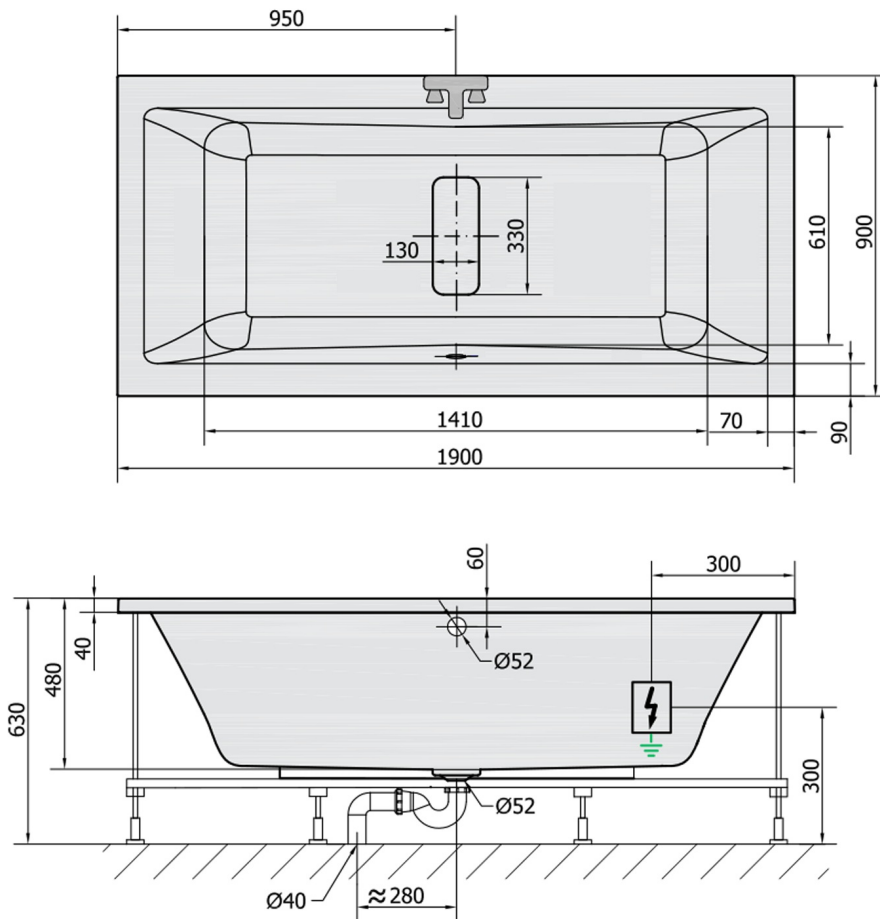

Technisches Arbeitsblatt