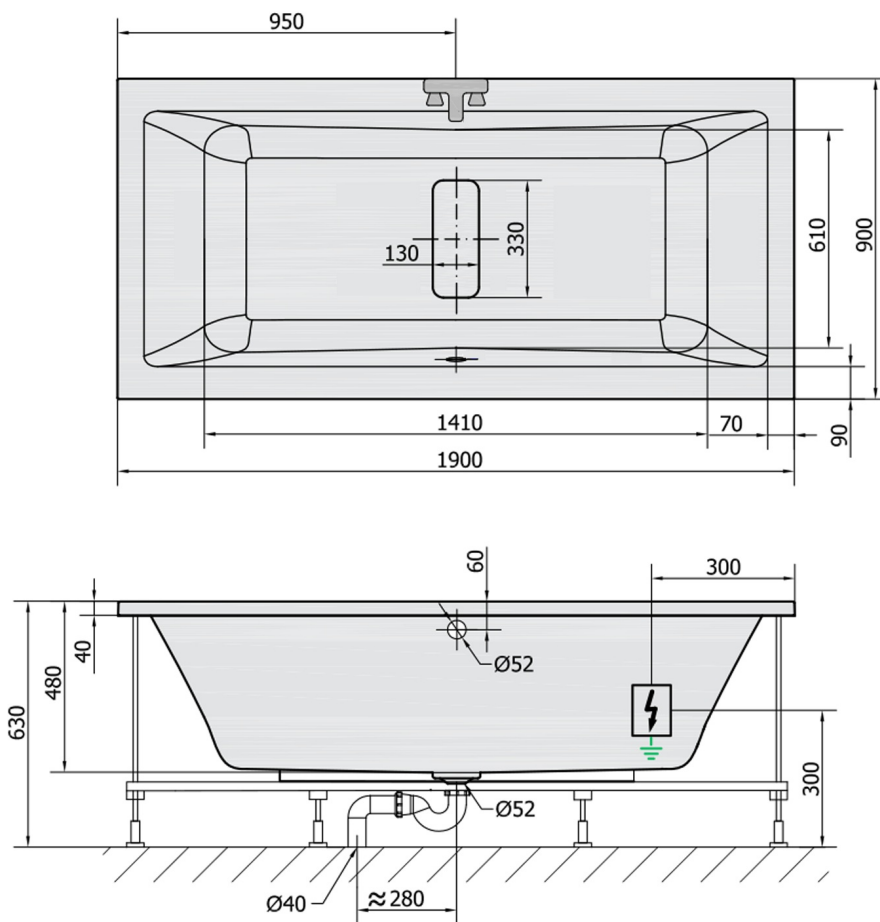

Technisches Arbeitsblatt