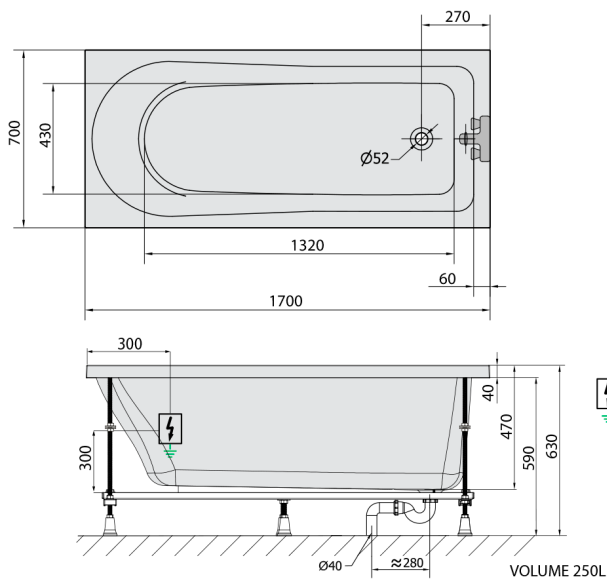

LISA Whirlpool-Badewanne, 170x70x47cm, Highline Hydro-Air, Chrom

Bestellcode: 87111.6010

Größe

Länge: 1700 mm
 Breite: 700 mm
 Höhe: 470 mm
 Umfang: 250 l

Eigenschaften

Farbe: Weiß
 Material: Acrylic
 Garantie: 2 Jahre

Technisches Arbeitsblatt

Electric cable 3x2,5mm²
 Length 2m from the wall
 Elektrický kabel 3x2,5mm²
 Délka kabelu ze zdi 2m

Electrical Characteristic:
 Tension: 220-230V/50hz
 Max. power consumption: 1200W
 Electric protection: residual-current device 30mA