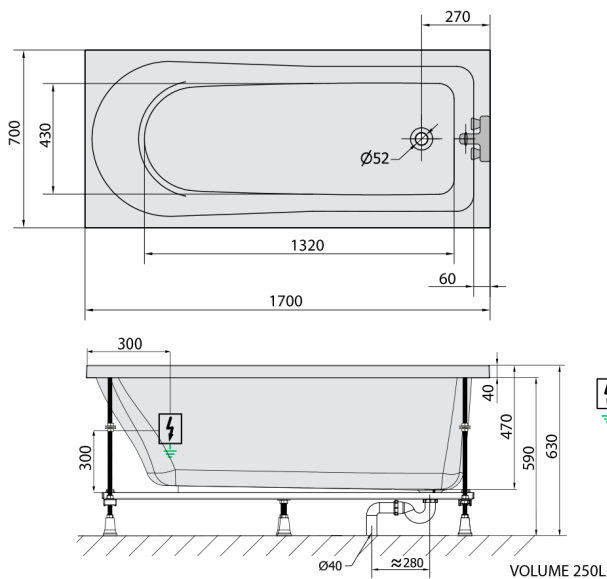

LISA Whirlpool-Badewanne, 170x70x47cm, Highline Hydro, Chrom

Bestellcode: 87111.5010

Größe

Länge: 1700 mm
 Breite: 700 mm
 Höhe: 470 mm
 Umfang: 250 l

Eigenschaften

Farbe: Weiß
 Material: Acrylic
 Garantie: 2 Jahre

Technisches Arbeitsblatt

Electric cable 3x2,5mm²
 Length 2m from the wall
 Elektrický kabel 3x2,5mm²
 Délka kabelu ze zdi 2m

Electrical Characteristic:
 Tension: 220-230V/50hz
 Max. power consumption: 1200W
 Electric protection: residual-current device 30mA