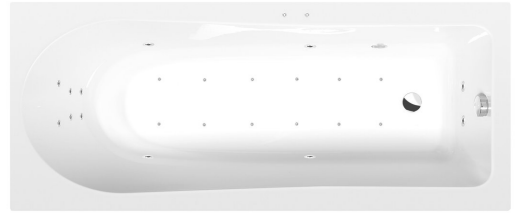

LISA Whirlpool-Badewanne, 170x70x47cm, Attraction Hydro-Air, Chrom

Bestellcode: 87111.4010

Größe

Länge: 1700 mm
 Breite: 700 mm
 Höhe: 470 mm
 Umfang: 250 l

Eigenschaften

Farbe: Weiß
 Material: Acrylic
 Garantie: 2 Jahre

Technisches Arbeitsblatt

Electric cable 3x2,5mm²
 Length 2m from the wall
 Elektrický kabel 3x2,5mm²
 Délka kabelu ze zdi 2m

Electrical Characteristic:
 Tension: 220-230V/50hz
 Max. power consumption: 1200W
 Electric protection: residual-current device 30mA