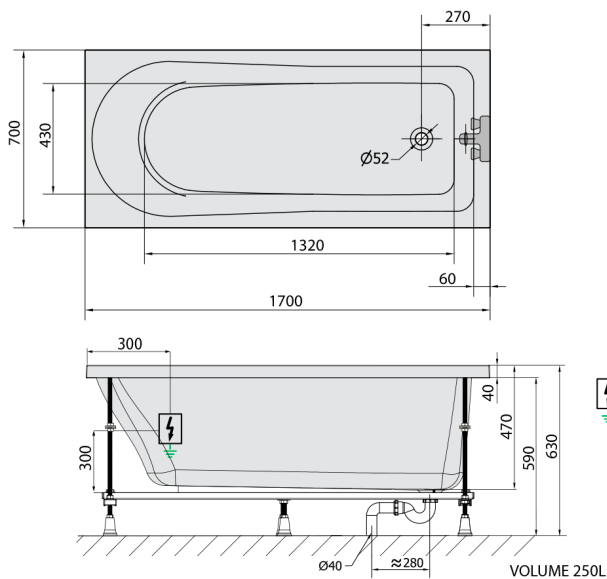

LISA Whirlpool-Badewanne, 170x70x47cm, Attraction Hydro-Air, Chrom

Bestellcode: 87111.4010

Größe

Länge: 1700 mm
 Breite: 700 mm
 Höhe: 470 mm
 Umfang: 250 l

Eigenschaften

Farbe: Weiß
 Material: Acrylic
 Garantie: 2 Jahre

Technisches Arbeitsblatt

Electric cable 3x2,5mm²
 Length 2m from the wall
 Elektrický kabel 3x2,5mm²
 Délka kabelu ze zdi 2m

Electrical Characteristic:
 Tension: 220-230V/50hz
 Max. power consumption: 1200W
 Electric protection: residual-current device 30mA