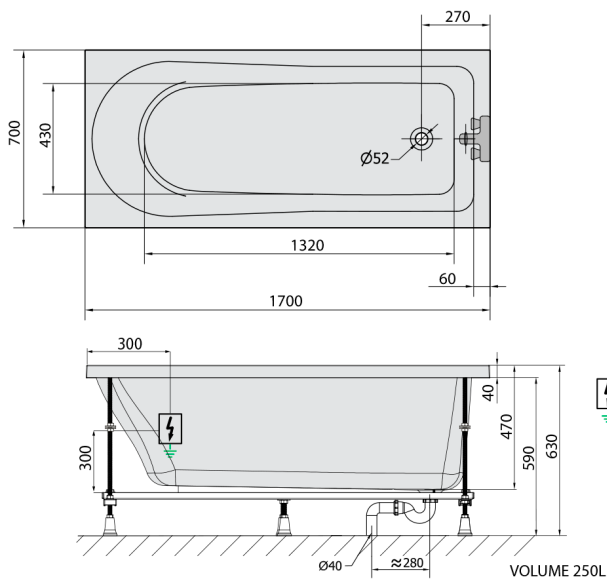

LISA Whirlpool-Badewanne, 170x70x47cm, Attraction Hydro, Chrom

Bestellcode: 87111.3010

Größe

Länge: 1700 mm
 Breite: 700 mm
 Höhe: 470 mm
 Umfang: 250 l

Eigenschaften

Farbe: Weiß
 Material: Acrylic
 Garantie: 2 Jahre

Technisches Arbeitsblatt

Electric cable 3x2,5mm²
 Length 2m from the wall
 Elektrický kabel 3x2,5mm²
 Délka kabelu ze zdi 2m

Electrical Characteristic:
 Tension: 220-230V/50hz
 Max. power consumption: 1200W
 Electric protection: residual-current device 30mA