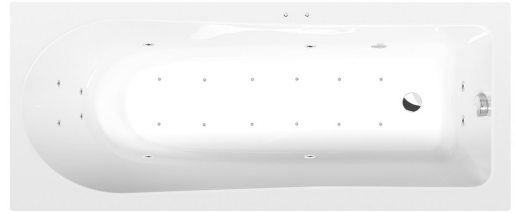

LISA Whirlpool-Badewanne, 170x70x47cm, Active Hydro-Air, Chrom

Bestellcode: 87111.2010

Größe

Länge: 1700 mm
 Breite: 700 mm
 Höhe: 470 mm
 Umfang: 250 l

Eigenschaften

Farbe: Weiß
 Material: Acrylic
 Garantie: 2 Jahre

Technisches Arbeitsblatt

Electric cable 3x2,5mm²
 Length 2m from the wall
 Elektrický kabel 3x2,5mm²
 Délka kabelu ze zdi 2m

Electrical Characteristic:
 Tension: 220-230V/50hz
 Max. power consumption: 1200W
 Electric protection: residual-current device 30mA