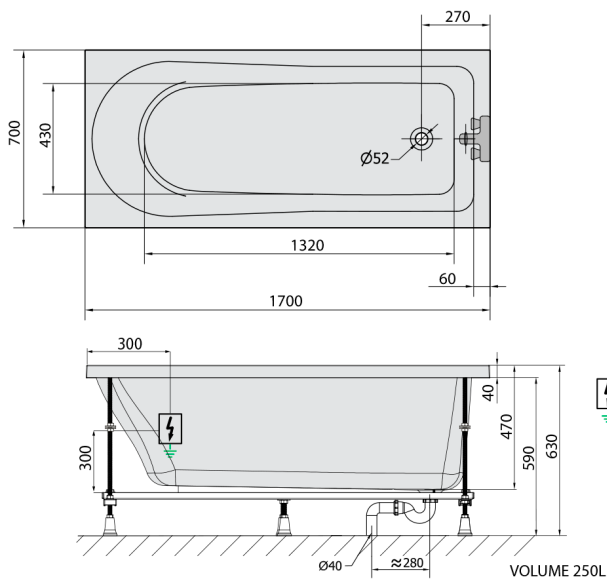

LISA Whirlpool-Badewanne, 170x70x47cm, Active Hydro-Air, Chrom

Bestellcode: 87111.2010

Größe

Länge: 1700 mm
 Breite: 700 mm
 Höhe: 470 mm
 Umfang: 250 l

Eigenschaften

Farbe: Weiß
 Material: Acrylic
 Garantie: 2 Jahre

Technisches Arbeitsblatt

Electric cable 3x2,5mm²
 Length 2m from the wall
 Elektrický kabel 3x2,5mm²
 Délka kabelu ze zdi 2m

Electrical Characteristic:
 Tension: 220-230V/50hz
 Max. power consumption: 1200W
 Electric protection: residual-current device 30mA